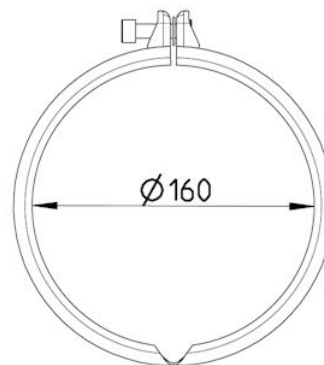

847.160.160 LÅSEBØJLE

-Diameter: Ø160 mm
-Rustfrit stål: AISI304/EN1.4301

Produktkoder

EAN: 5705499412468
VVS nummer: 160339460
RSK nummer: 1552043
NRF nummer: 2171193
LVI nummer: 0245855

Specifikation

Materiale: AISI 304
Materiale (EN): EN 1.4301
Type: Låsebøjler
Udløbsdiameter (mm): 160

Godkendelser

FR - DTA 14.1/12-1811*V2 EuroPipe

CSTB

NO - 0692-22

DK - VA 2.12/19349-22

ABS - 18-LD1716353-PDA

PL - Hygienic Certificate - All products

RINA -MAC285119XG EuroPipe

Achilles Certificate - 25316-21

RU - 0212322 Pipes-21

RS - 22.10018.262

Bureau Veritas, 02375-I0

BLÜCHER®

A WATTS Brand