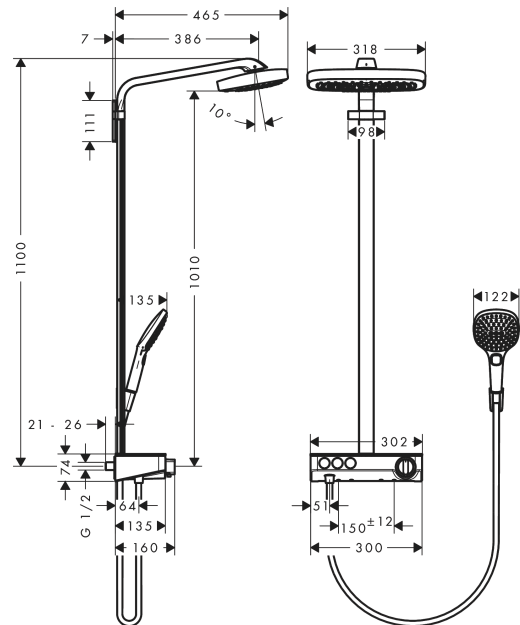

### Certifikater

**Raindance Select E**  
**Showerpipe 300 3jet med ShowerTablet Select 300**  
 Overflader : hvid/krom Art.Nr.: 27127400

## Produktbillede

## Måltegning