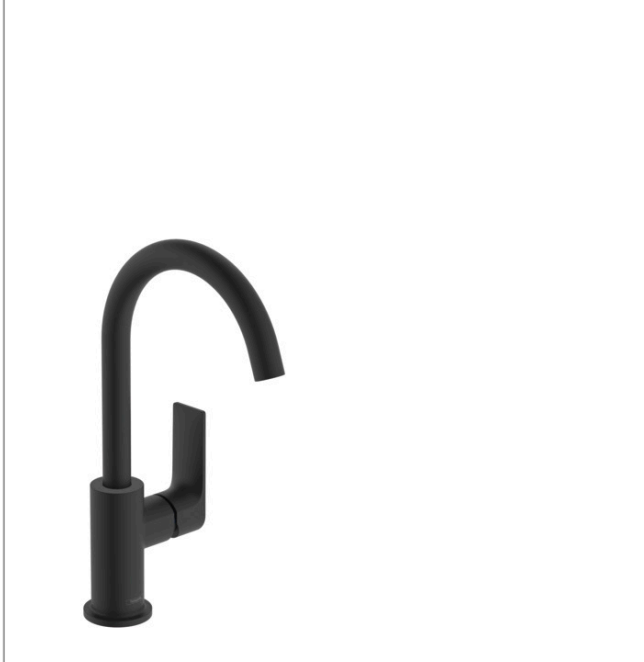

Rebris E**1-grebs håndvaskarmatur 210 med svingtud og løft-op bundventil**

Overflader : mat sort Art.Nr.: 72576670

**Beskrivelse****Kendetegn**

- består af: 1-grebs håndvaskarmatur, bundventil
- ComfortZone 210
- fremspring: 154 mm
- tudhøjde: 222 mm
- svingningsområde 120°
- stråletype: normalstråle
- maksimal gennemstrømsmængde ved 3 bar: 5 l/min
- keramisk kartusche
- mulighed for temperaturbegrænsning
- løft-op ventil G 1 1/4
- materiale bundventil: kunststof
- STA 1803
- STA 1803 - STA 1803_SE
- STA 1803 - STA 1803_DK
- STA 1803 - STA 1803_NO

Produktdetaljer

VVS-nr.	702107311
Pris ekskl. moms	1.612,00 DKK
Pris inkl. moms *	2.015,00 DKK

Teknologi**Designpriser****Certifikater****Produktbillede****Måltegning**

Rebris E

1-grebs håndvaskarmatur 210 med svingtud og løft-op bundventil

Overflader : mat sort Art.Nr.: 72576670

Gennemløbsdiagram