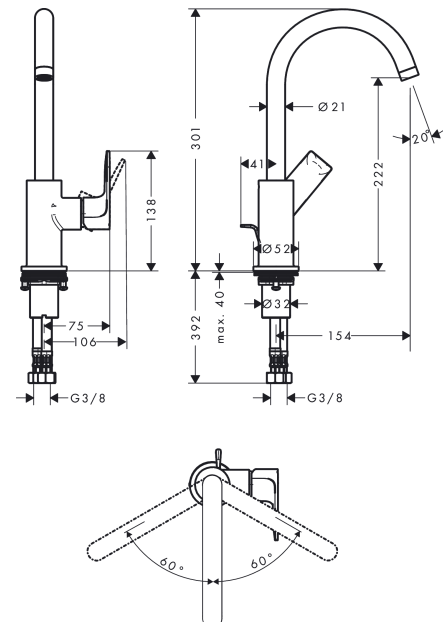

Rebris E**1-grebs håndvaskarmatur 210 med svingtud og løft-op bundventil**

Overflader : mat sort Art.Nr.: 72576670

**Beskrivelse****Kendetegn**

- består af: 1-grebs håndvaskarmatur, bundventil
- ComfortZone 210
- fremspring: 154 mm
- tudhøjde: 222 mm
- svingningsområde 120°
- stråletype: normalstråle
- maksimal gennemstrømsmængde ved 3 bar: 5 l/min
- keramisk kartusche
- mulighed for temperaturbegrænsning
- løft-op ventil G 1 1/4
- materiale bundventil: kunststof
- STA 1803
- STA 1803 - STA 1803_SE
- STA 1803 - STA 1803_DK
- STA 1803 - STA 1803_NO

Produktdetaljer

VVS-nr.	702107311
Pris ekskl. moms	1.612,00 DKK
Pris inkl. moms *	2.015,00 DKK

Teknologi**Designpriser****Certifikater****Produktbillede****Måltegning**

Rebris E

1-grebs håndvaskarmatur 210 med svingtud og løft-op bundventil

Overflader : mat sort Art.Nr.: 72576670

Gennemløbsdiagram