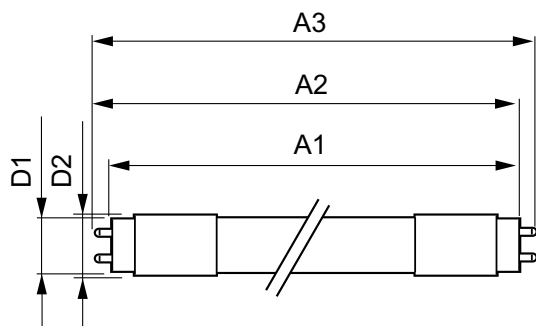

MASTER LEDtube InstantFit HF

Spænding (nom.)	30-80 V
Temperatur	
T-omgivelsestemperatur (maks.)	45 °C
T-omgivelsestemperatur (min.)	-20 °C
T-lagring (maks.)	65 °C
T-lagring (min.)	-40 °C
T-kappe, maks. (nom.)	55 °C
Lysstyringssystemer og dæmpning	
Dæmpbar	Ja – kontrollér kompatibilitet med forkoblinger
Mekanik og armaturhus	
Lyskildefinish	Matteret
Lyskildemateriale	Plast
Produktlængde	1500 mm
Lyskildeform	Rør, dobbelte ender
Godkendelse og anvendelsesområde	
Energy Efficiency Class	D

Energibesparende produkt	Yes
Godkendelser	RoHS compliance TUV CE mærkning KEMA Keur certificate
Energiforbrug kWh/1000 t.	24 kWh 1165506
Produktdata	
Fuldstændig produktkode	871951446706400
Ordreprodukt navn	MASTER LEDtube HF 1500mm UO 24W830 T8
EAN/UPC – produkt	8719514467064
Ordrekode	46706400
Lokal ordrekode	2057817024
SAP-tæller – antal pr. pakke	1
Tæller – antal pakker pr. kasse (udvendig emballage)	20
SAP-materiale	929003554302
Kopier nettovægt (stykke)	0,280 kg

Målskitse

MASTER LEDtube HF 1500mm UO 24W830 T8

Product	D1	D2	A1	A2	A3
MASTER LEDtube HF 1500mm UO 24W830 T8	25,8 mm	28 mm	1498,8 mm	1505,9 mm	1513 mm

Fotometriske data

General uniform lighting