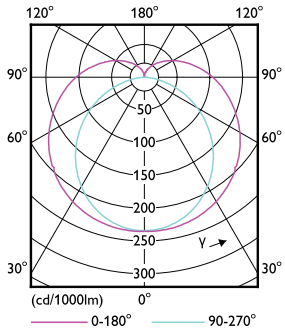

## Målskitse

MASTER LEDtube HF 1500mm UO 24W830 T8

Product	D1	D2	A1	A2	A3
MASTER LEDtube HF 1500mm UO 24W830 T8	25,8 mm	28 mm	1498,8 mm	1505,9 mm	1513 mm

## Fotometriske data

General uniform lighting

Spectral Power Distribution Colour

## Fotometriske data

Light Distribution Diagram