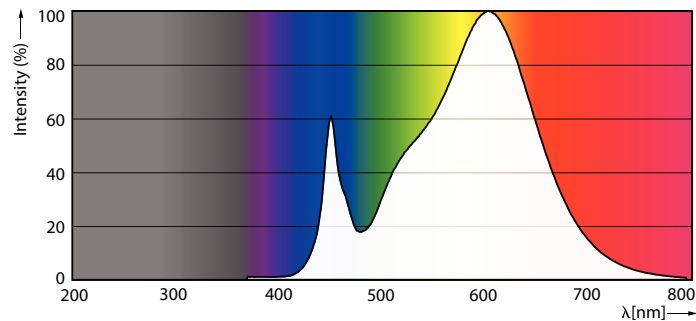

Korreleret farvetemperatur (nom.)	3000 K
Lyseffekt (nominel) (nom.)	145 lm/W
Farveensartethed	<6
Farvegengivelsesindeks (nom.)	80
LLMF ved den nominelle levetids udløb (nom.)	70 %
Drift og el	
Indgangsfrekvens	20000-75000 Hz
Power (Rated) (Nom)	24 W
Lyskildens strømstyrke (maks.)	750 mA
Lyskildens strømstyrke (min.)	300 mA
Opstarttid (nom.)	0,5 s
Opvarmningstid til 60 % lysudbytte (nom.)	0,5 s
Effektfaktor (nom.)	0,9

## Fotometriske data

General uniform lighting

Spectral Power Distribution Colour