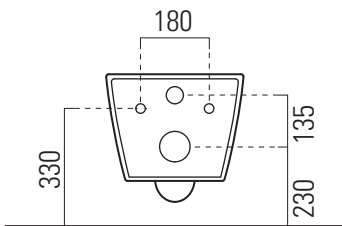

Testato con i seguenti dispositivi di scarico | Tested with the following flushing mechanisms

GEBERIT art. 109.770.00.1; art. 110.358.00.5; art. 110.770.00.1; art. 111.300.00.5; art. 131.010.SK.1 - VIEGA art. 606 664; art. 704 070 - VALSIR art. VS0859355 - OLI art. OL0601681 - TECE art. 9.300.000