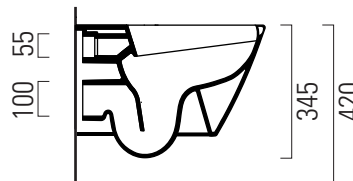

Testato con i seguenti dispositivi di scarico | Tested with the following flushing mechanisms

GEBERIT art. 109.770.00.1; art. 110.358.00.5; art. 110.770.00.1; art. 111.300.00.5; art. 131.010.SK.1 - VIEGA art. 606 664; art. 704 070 - VALSIR art. VS0859355 - OLI art. OL0601681 - TECE art. 9.300.000