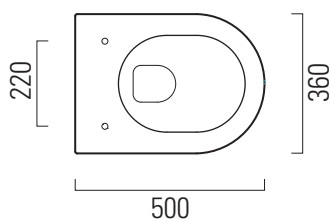

Testato con i seguenti dispositivi di scarico | Tested with the following flushing mechanisms

GEBERIT art. 109.770.00.1; art. 110.358.00.5; art. 110.770.00.1; art. 111.300.00.5; art. 131.010.SK.1 - VIEGA art. 606 664; art. 704 070 - VALSIR art. VS0859355 - OLI art. OL0601681 - TECE art. 9.300.000