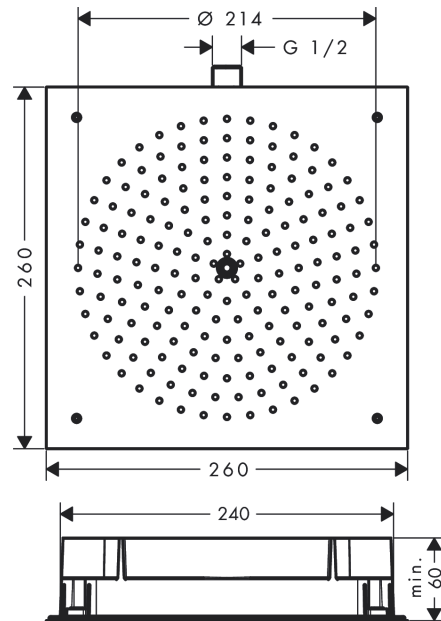

Måltegning