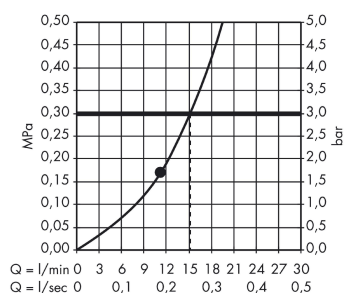

Raindance

Hovedbruser 260/260 1jet

Overflader : krom Art.Nr.: 26472000

Beskrivelse

Kendetegn

- bruserstørrelse: 260 x 260 mm
- stråletype: RainAir
- materiale stråleskive: metal
- maksimal gennemstrømsmængde ved 3 bar: 15 l/min
- gennemstrømsmængde RainAir (ved 3 bar): 15 l/min
- stråleskive kan tages af i forbindelse med rengøring
- montering: loft - indbygget installation
- tilslutningsgevind G 1/2
- ikke inkluderet: indbygningsdel

Produktdetaljer

VVS-nr.	726362104
Pris ekskl. moms	3.770,00 DKK
Pris inkl. moms *	4.712,50 DKK

Teknologi

Produktbillede

Måltegning

Gennemløbsdiagram

Værdierne for forbruget blev målt praksisorienteret og med de tilsvarende armaturer (termostat/blander/indbygget ventil).