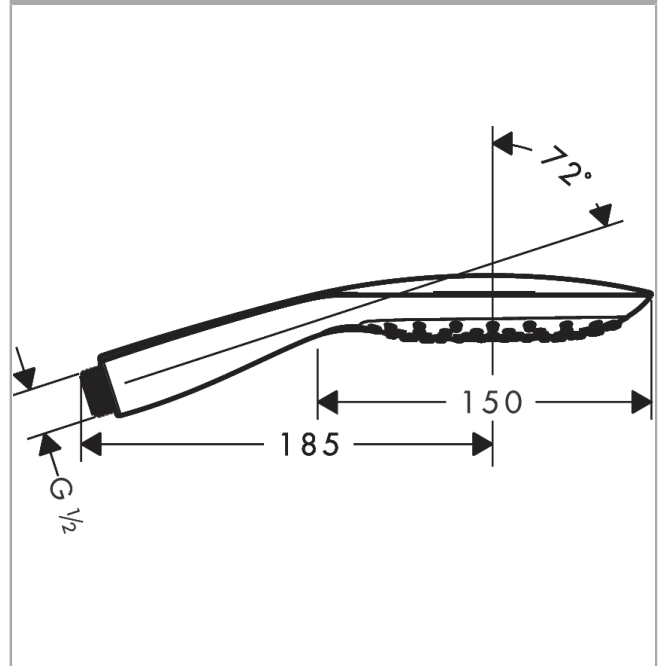

#### Kendetegn

- bruserstørrelse: 150 mm
- stråletype: RainAir, CaresseAir, Mix
- vælg stråletype komfortabelt med tryk på Select-knap
- maksimal gennemstrømsmængde ved 3 bar: 16,4 l/min
- håndbruser med 2-skålet konstruktion
- med isoleret vandføring
- skylbar smudsfangsi
- tilslutningsgevind G 1/2
- håndbruseren bør ikke kombineres med en to-trins bruserholder

### Måltegning