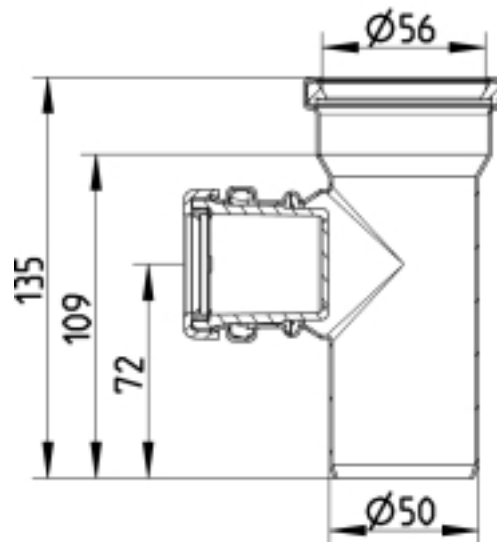

620.300.036 OVERGANG TIL WATERLINE

-Med sideindløb
-Rustfrit stål: AISI304/EN1.4301

Produktkoder

EAN: 5705499123692
VVS nummer: 155059650

Specifikation

Antal sideindløb: 1 (Ø32/40mm)
Materiale: AISI 304
Materiale (EN): EN 1.4301
Type: Andre produkter
Udløbsdiameter (mm): 50

Godkendelser

PL - Hygienic Certificate - All products

BLÜCHER®