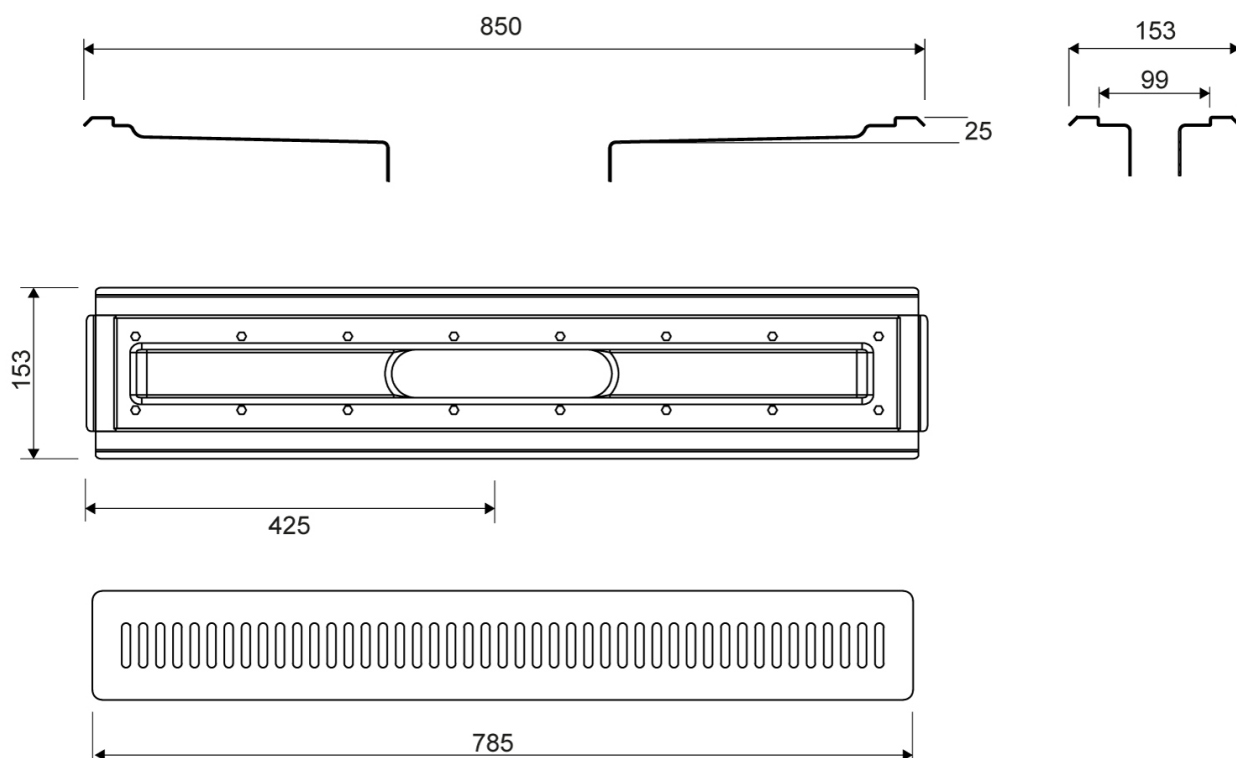

4004.0800

VVS: 155020008

Afløbsarmatur | Til vinyl | 4004

Vinylsættet består af magnetisk armatur, ramme og rist. Speciallavet rist i Column-design

Bruges kun som fritliggende afløb.

NB: Afstanden mellem vinylrenden og faste vægge skal være minimum 100 mm.

Specifikationer

ARTIKEL NR	VVS NUMBER	ANVENDELSE
4004.0800	155020008	Linjeafløb
CENTER (C)	HØJDE (H)	LÆNGDEMODEL
425 mm	24 mm	800 mm
LÆNGDE (L)	RIST	
850 mm	785 mm	

4004.0800

Produkter