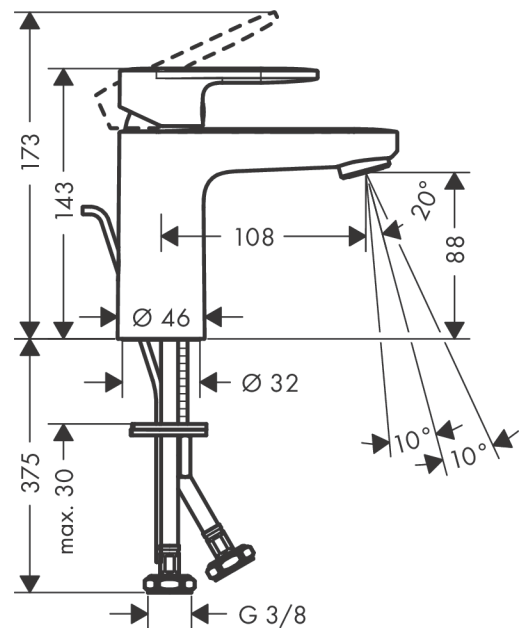

Vernis Blend

1-grebs håndvaskarmatur 100 CoolStart med løft-op bundventil

Overflader : krom Art.Nr.: 71585000

Beskrivelse

Kendetegn

- består af: 1-grebs håndvaskarmatur, bundventil
- ComfortZone 100
- fremspring: 108 mm
- tudhøjde: 88 mm
- stråletype: normalstråle
- vinkeljusterbar perlator
- maksimal gennemstrømsmængde ved 3 bar: 5 l/min
- keramisk kartusche
- mulighed for temperaturbegrænsning
- løft-op ventil G 1 1/4
- materiale bundventil: kunststof
- STA 1707

Produktdetaljer

VVS-nr.	702077304
Pris ekskl. moms	690,00 DKK
Pris inkl. moms *	862,50 DKK

Teknologi

Certifikater

Produktbillede

Måltegning

Gennemløbsdiagram