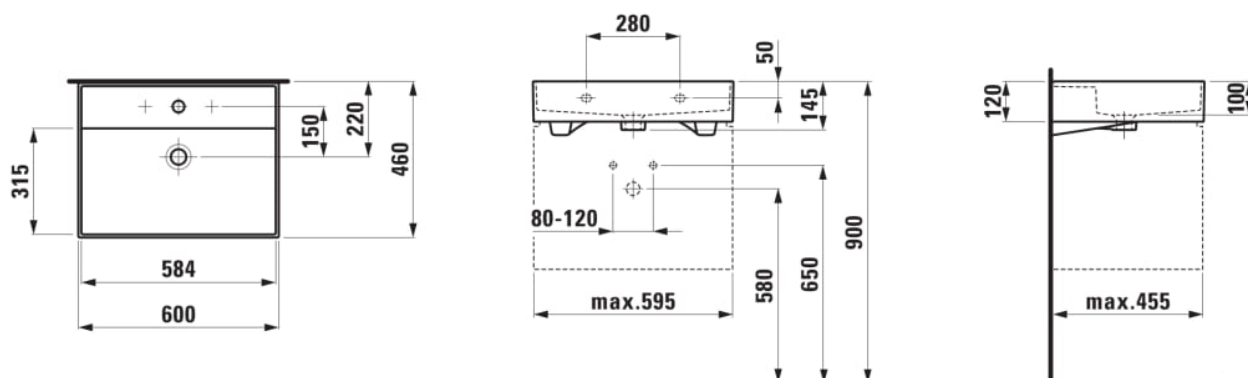

KARTELL LAUFEN

Håndvask

MÅL

Bredde	600 mm
Dybde	460 mm
Højde	145 mm

FARVE OG FINISH

■	758 Mat grafit
---	----------------

MULIGHEDER

104 - ét hanehul, center

Antal fæstningspunkter : 2

Form : Rektangulær

Hanehulskonfiguration : 1 hanehul i midten

Indvendig form : 6 – Rektangulær

Installationstype : Toiletbord, Væghængt

Kummebredde (mm) : 315

Kummedybde (mm) : 100

Kummelængde (mm) : 584

Materiale : SaphirKeramik

Nettovægt (kg) : 14,1

Overløbstype : Standard

Placering af kumme : Midten

Vaskkapacitet (l) : 8,4

TEKNISKE TEGNINGER

KOMPATIBEL MED