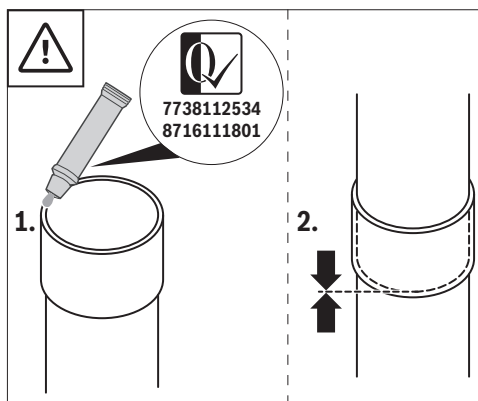

0010021840-002

1 $\varnothing 110/160$: 7738113104, $\varnothing 80/125$: 7738112593, $\varnothing 110/160$: 7738112501, 7738112875

0010021841-002

2

	A / mm	B/mm
FC-CE60-45 7738112501	85	174
FC-CE60-45-S 7738112875		
FC-CE80-45 7738112593	85	205
FC-CE110-45 7738113104	106	255

1

0010017800-002

Original Quality by Bosch Thermotechnik GmbH
 Sophienstraße 30-32; D-35576 Wetzlar/Germany