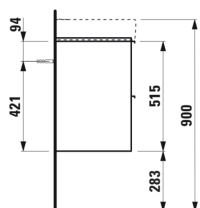

TEKNISKE TEGNINGER