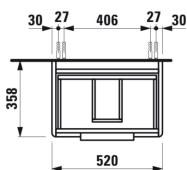

TEKNISKE TEGNINGER