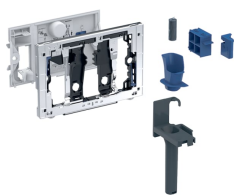

## Indsats til Geberit DuoFresh Stick, til Sigma indbygningscisterne 12 cm

Eksempelbillede

### Anvendelser

- Til Sigma indbygningscisterne 12 cm (fra fremstillingsår 2008)
- Til isætning af Geberit DuoFresh Stick uden klor eller oxiderende stoffer
- Til Sigma01 betjeningsplader
- Til Sigma10 betjeningsplader
- Til Sigma20 betjeningsplader
- Til Sigma21 betjeningsplader

- Til Sigma30 betjeningsplader
- Til Sigma50 betjeningsplader
- Ikke egnet til Geberit Duofix elementer til væghængt toilet, hjørnemodel

### Egenskaber

- Front betjening
- Geberit DuoFresh stick kan sættes i uden værktøj