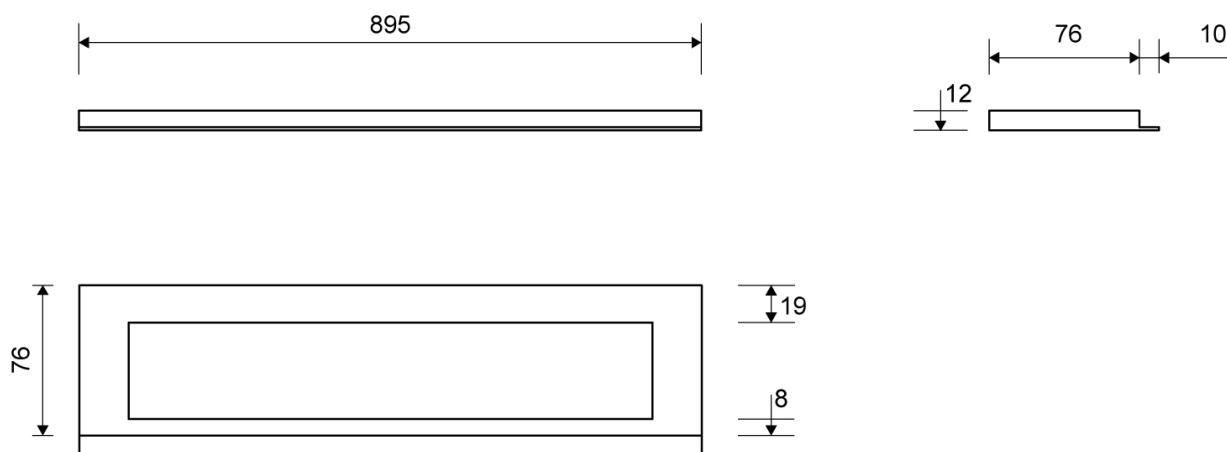

1917.0912

VVS: 155040972

HighLine Colour ramme | Sort

Rammen er med til at understrege gulvafløbets eksklusive design.

Rammens højde (10, 12, 15 eller 25 mm) er afhængig af tykkelsen på gulvflisen.

Eksklusivt rammedesign med overdel af 4 mm massivt, rustfrit stål. Indlæg sikrer en præcis placering i armaturet.

NB! Rammehøjde (H) = flisetykkelse + ca. 2 mm fliseklæb og membran.

HighLine produkter kan ikke kombineres med 1004-afløb med sideudløb.

Specifikationer

ARTIKEL NR 1917.0912	VVS NUMBER 155040972	MATERIALE Rustfri stål (AISI 304)
ANVENDELSE Linjeafløb	OVERFLADE PVD Sort	PASSER TIL Armaturliste: 1001, 1002, 1003, 1004, 1100, 5002, 5003
INDBYGNINGSLÆNGDE (L) 895 mm	HØJDE (H) H 12 mm	LÆNGDEMODEL 900 mm
INDLÆG Kunststof		