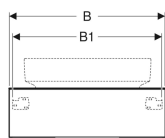

Geberit VariForm underskab til håndvask til borplademontage, med en skuffe fralægningsplads og vandlås

0

Egenskaber

- Passer til alle VariForm håndvaske til bordmontering
- FSC™ C134279-certificeret
- Væghængt
- Med en skuffe
- Åbning med push-open funktion
- Skuffe med soft close

- Skuffer uden udskæring til vandlås
- Fugtbestandig
- Leveres fabriksmonteret
- Frontplade af kompakt laminat

Tekniske data

Materiale	Højkomprimeret trelags-spånplade
Maksimal skuffebelastning	30 kg

Leverancens indhold

- Underskab til håndvask
- Pungvandlås, rumsparemodel, $\varnothing$ 32 mm
- Monteringsbeslag

Varenr.	VVS nr.	Farve / overflade	B	B1	H	T
501.165.00.1	785321140	Korpus og forside: hvid / lakeret højglans Plade: hvid / melaminbeklædt mat	90 cm	86 cm	23.5 cm	51 cm
501.159.00.1	785321130	Korpus og forside: hvid / lakeret højglans Plade: hvid / melaminbeklædt mat	75 cm	71 cm	23.5 cm	51 cm
501.160.00.1 *	785321133	Korpus og forside: lava / lakeret mat Plade: lava / melaminbeklædt mat	75 cm	71 cm	23.5 cm	51 cm
501.166.00.1 *	785321143	Korpus og forside: lava / lakeret mat Plade: lava / melaminbeklædt mat	90 cm	86 cm	23.5 cm	51 cm
501.162.00.1 *	785321137	Korpus og forside: Nøddetræ hickory / melamin træstruktur Plade: Nøddetræ hickory / melamin træstruktur	75 cm	71 cm	23.5 cm	51 cm
501.168.00.1 *	785321147	Korpus og forside: Nøddetræ hickory / melamin træstruktur Plade: Nøddetræ hickory / melamin træstruktur	90 cm	86 cm	23.5 cm	51 cm
501.163.00.1	785321135	Korpus og forside: Eg / melamin træstruktur Plade: Eg / melamin træstruktur	75 cm	71 cm	23.5 cm	51 cm
501.169.00.1	785321145	Korpus og forside: Eg / melamin træstruktur Plade: Eg / melamin træstruktur	90 cm	86 cm	23.5 cm	51 cm

* Ordrerelateret produktion

Tilbehør