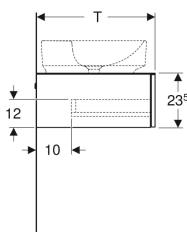

Geberit VariForm underskab til håndvask til borplademontage, med en skuffe fralægningsplads og vandlås

Eksempelbillede

0

Egenskaber

- Passer til alle VariForm håndvaske til bordmontering
- FSC™ C134279-certificeret
- Væghængt
- Med en skuffe
- Åbning med push-open funktion
- Skuffe med soft close

- Underskab til håndvask
- Pungvandlås, rumsparemodel, \varnothing 32 mm
- Monteringsbeslag

Varenr.	VVS nr.	Farve / overflade	B	B1	H	T
501.165.00.1	785321140	Korpus og forside: hvid / lakeret højglans Plade: hvid / melaminbeklædt mat	90 cm	86 cm	23.5 cm	51 cm
501.159.00.1	785321130	Korpus og forside: hvid / lakeret højglans Plade: hvid / melaminbeklædt mat	75 cm	71 cm	23.5 cm	51 cm
501.160.00.1 *	785321133	Korpus og forside: lava / lakeret mat Plade: lava / melaminbeklædt mat	75 cm	71 cm	23.5 cm	51 cm
501.166.00.1 *	785321143	Korpus og forside: lava / lakeret mat Plade: lava / melaminbeklædt mat	90 cm	86 cm	23.5 cm	51 cm
501.162.00.1 *	785321137	Korpus og forside: Nøddetræ hickory / melamin træstruktur Plade: Nøddetræ hickory / melamin træstruktur	75 cm	71 cm	23.5 cm	51 cm
501.168.00.1 *	785321147	Korpus og forside: Nøddetræ hickory / melamin træstruktur Plade: Nøddetræ hickory / melamin træstruktur	90 cm	86 cm	23.5 cm	51 cm
501.163.00.1	785321135	Korpus og forside: Eg / melamin træstruktur Plade: Eg / melamin træstruktur	75 cm	71 cm	23.5 cm	51 cm
501.169.00.1	785321145	Korpus og forside: Eg / melamin træstruktur Plade: Eg / melamin træstruktur	90 cm	86 cm	23.5 cm	51 cm