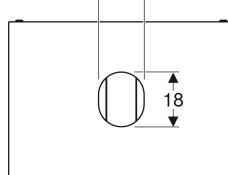

Geberit VariForm underskab til håndvask til borplademontage, med en skuffe fralægningsplads og vandlås

Eksempelbillede

0

Egenskaber

- Passer til alle VariForm håndvaske til bordmontering
- FSC™ C134279-certificeret
- Væghængt
- Med en skuffe
- Åbning med push-open funktion
- Skuffe med soft close

- Underskab til håndvask
- Pungvandlås, rumsparemodel, \varnothing 32 mm
- Monteringsbeslag

Varenr.	VVS nr.	Farve / overflade	B	B1	H	T
501.165.00.1	785321140	Korpus og forside: hvid / lakeret højglans Plade: hvid / melaminbeklædt mat	90 cm	86 cm	23.5 cm	51 cm
501.159.00.1	785321130	Korpus og forside: hvid / lakeret højglans Plade: hvid / melaminbeklædt mat	75 cm	71 cm	23.5 cm	51 cm
501.160.00.1 *	785321133	Korpus og forside: lava / lakeret mat Plade: lava / melaminbeklædt mat	75 cm	71 cm	23.5 cm	51 cm
501.166.00.1 *	785321143	Korpus og forside: lava / lakeret mat Plade: lava / melaminbeklædt mat	90 cm	86 cm	23.5 cm	51 cm
501.162.00.1 *	785321137	Korpus og forside: Nøddetræ hickory / melamin træstruktur Plade: Nøddetræ hickory / melamin træstruktur	75 cm	71 cm	23.5 cm	51 cm
501.168.00.1 *	785321147	Korpus og forside: Nøddetræ hickory / melamin træstruktur Plade: Nøddetræ hickory / melamin træstruktur	90 cm	86 cm	23.5 cm	51 cm
501.163.00.1	785321135	Korpus og forside: Eg / melamin træstruktur Plade: Eg / melamin træstruktur	75 cm	71 cm	23.5 cm	51 cm
501.169.00.1	785321145	Korpus og forside: Eg / melamin træstruktur Plade: Eg / melamin træstruktur	90 cm	86 cm	23.5 cm	51 cm