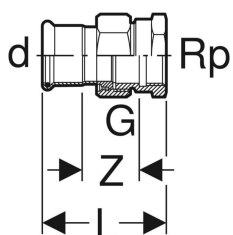

## Geberit Mapress Rustfrit union med indvendigt gevind, omløber i kromnikkelstål (gas)

Eksempelbillede

### Anvendelser

- Til naturgas
- Til flydende gas
- Til biogasser
- Til tilslutning på indføringsledninger
- Til tilslutning af måle-, regulerings- og sikringsarmaturer
- Til tilslutning af gasapparater
- Til naturgas og flydende gasser

### Egenskaber

- Presseindikator
- Utæt ved manglende presning
- Markeret med gul
- Tætningsring af HNBR gul
- Bundpakning af Centellen® HD WS 3822
- Pressemuffe med gul beskyttelsesprop

### Tekniske data

Materiale | CrNiMo-stål 1.4401 (EN 10088)

Varenr.	VVS nr.	DN	d, ø	Rp	G	L	Z
34400	037344015	12 / 15	15 mm	1/2 "	3/4 "	5.9 cm	2.6 cm
34401	037344176	12 / 20	15 mm	3/4 "	3/4 "	6.1 cm	2.6 cm
34402	037344222	15	18 mm	1/2 "	3/4 "	5.9 cm	2.6 cm
34403	037344232	15 / 20	18 mm	3/4 "	3/4 "	6.1 cm	2.6 cm
34404	037344022	20	22 mm	3/4 "	1 "	6.3 cm	2.7 cm
34405	037344291	20 / 25	22 mm	1 "	1 "	6.6 cm	2.8 cm
34406	037344028	25	28 mm	1 "	1 1/4 "	7.1 cm	3.1 cm
34407	037344035	32	35 mm	1 1/4 "	1 1/2 "	7.7 cm	3.2 cm
34408	037344042	40	42 mm	1 1/2 "	1 3/4 "	8.2 cm	3.3 cm
34409	037344054	50	54 mm	2 "	2 3/8 "	9.5 cm	3.7 cm