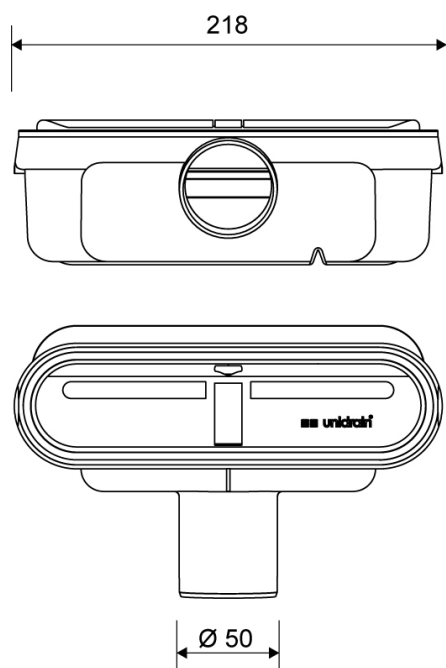

1418.0050

VVS: 155014812

Udløbshus m. vandret udløb inkl. vandlås | Ø 50

Vandret udløb Ø50 inkl. optagelig vandlås, der kan skilles ad og rengøres.

Kan vendes 180 grader ved behov for bagudrettet udløb.

Bemærk: Udløbshuset er EN1253 godkendt.

Specifikationer

ARTIKEL NR 1418.0050	VVS NUMBER 155014812	VÆGT INKL EMBA 450 g
VÆGT EXCL EMBA 320 g	MATERIALE Plast (PP)	ANVENDELSE Linjeafløb
VANDLÅS/LUGTSPÆRRE Med vandlås	PASSER TIL Armatur: 1001, 1002, 1003, 1004, 1100, 3002, 3004, 5002, 5003, 4005	KAPACITET 0,54 l/s
SIDEINDLØB Uden	CENTER (C) 30 mm	

INDBYGNINGSHØJDER - LINJEARMATURER 1001, 1002, 1003, 1004

Ø	Udløbsretning	300	600	700	800	900	1000	1200
Ø 50 mm	Vandret	81 mm	85 mm	86 mm	87 mm	88 mm	89 mm	91 mm

1418.0050

Produkter