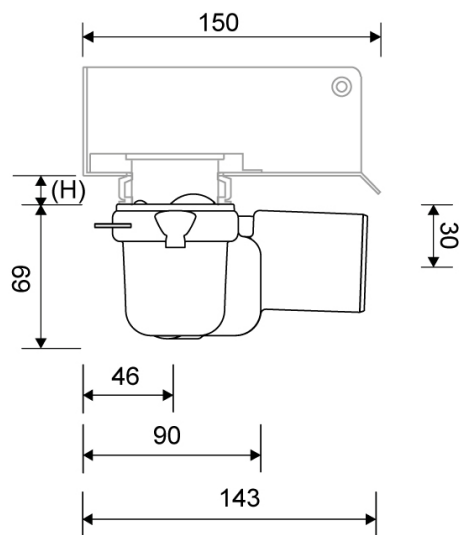

1418.0050

VVS: 155014812

Udløbshus m. vandret udløb inkl. vandlås | Ø 50

Vandret udløb Ø50 inkl. optagelig vandlås, der kan skilles ad og rengøres.

Kan vendes 180 grader ved behov for bagudrettet udløb.

Bemærk: Udløbshuset er EN1253 godkendt.

Specifikationer

ARTIKEL NR 1418.0050	VVS NUMBER 155014812	VÆGT INKL EMBA 450 g
VÆGT EXCL EMBA 320 g	MATERIALE Plast (PP)	ANVENDELSE Linjeafløb
VANDLÅS/LUGTSPÆRRE Med vandlås	PASSER TIL Armatur: 1001, 1002, 1003, 1004, 1100, 3002, 3004, 5002, 5003, 4005	KAPACITET 0,54 l/s
SIDEINDLØB Uden	CENTER (C) 30 mm	

INDBYGNINGSHØJDER - LINJEARMATURER 1001, 1002, 1003, 1004

Ø	Udløbsretning	300	600	700	800	900	1000	1200
Ø 50 mm	Vandret	81 mm	85 mm	86 mm	87 mm	88 mm	89 mm	91 mm

1418.0050

Produkter