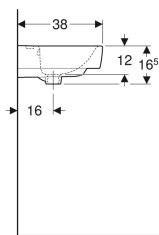

Geberit Renova Plan håndvask til borplademontage med overløb asymmetrisk

Eksempelbillede

Anvendelser

- Til montering på bordplader

Egenskaber

- Vægttilslutning

- Bagside uglaseret
- Under- og bagside slebet

Tekniske data

Materiale | Porcelæn

Varenr.	VVS nr.	Farve / overflade	Hanehul	Overløb	B	H	T
501.719.00.1	622921000	Hvid	Midtpå	Synlig	50 cm	16.5 cm	38 cm
501.719.00.8	622921030	Hvid / KeraTect	Midtpå	Synlig	50 cm	16.5 cm	38 cm