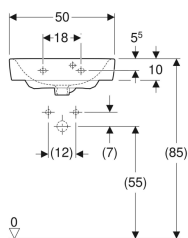

Geberit Renova Plan håndvask til borplademontage med overløb asymmetrisk

Eksempelbillede

Anvendelser

- Til montering på bordplader

Egenskaber

- Vægttilslutning

- Bagside uglaseret
- Under- og bagside slebet

Tekniske data

Materiale | Porcelæn

Varenr.	VVS nr.	Farve / overflade	Hanehul	Overløb	B	H	T
501.719.00.1	622921000	Hvid	Midtpå	Synlig	50 cm	16.5 cm	38 cm
501.719.00.8	622921030	Hvid / KeraTect	Midtpå	Synlig	50 cm	16.5 cm	38 cm

Tilbehør

- Geberit pungvandlås til håndvask, afløb vandret
- Geberit pungvandlås til håndvask, pladsbesparende model, vandret afløb