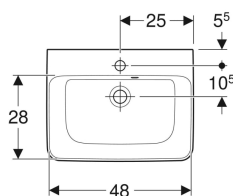

Geberit Renova Plan håndvask til borplademontage med overløb asymmetrisk

Eksempelbillede

Anvendelser

- Til montering på bordplader

Egenskaber

- Vægttilslutning

- Bagside uglaseret
- Under- og bagside slebet

Tekniske data

Materiale | Porcelæn

Varenr.	VVS nr.	Farve / overflade	Hanehul	Overløb	B	H	T
501.719.00.1	622921000	Hvid	Midtpå	Synlig	50 cm	16.5 cm	38 cm
501.719.00.8	622921030	Hvid / KeraTect	Midtpå	Synlig	50 cm	16.5 cm	38 cm