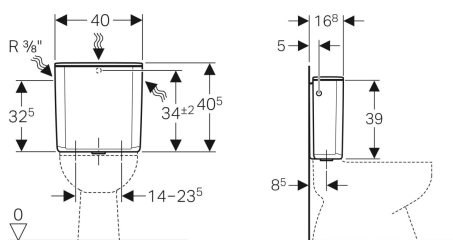

**Geberit AP128 synlig cisterne, skyl-stop-skylning, vandtilslutning på siden eller bag midtpå**

Eksempelbillede

**Anvendelser**

- Til påsat montering

**Egenskaber**

- Støjsvag
- Skyl-stop-skylning
- Kondensisoleret

**Leverancens indhold**

- Hjørneventil 1/2", forkromet
- Tætning af EPDM
- Skyllerør af kobber, forkromet

- Vandtilslutning på siden eller bag midtpå

**Tekniske data**

Maksimal vandtemperatur	25 °C
Skyllemængde fabriksindstilling	9 l
Skyllemængde indstillingsområde	6 / 9 l
Materiale	ASA

- Roset forkromet
- Monteringsbeslag

Varenr.	VVS nr.	Farve / overflade	B	H	T
128.000.11.5	609625400	Alpin-hvid	40 cm	40.5 cm	16.8 cm

- Pneumatiske betjeningsknapper kan bruges