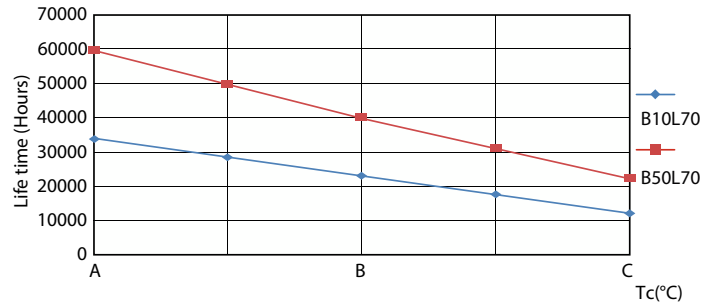

MASTER LEDtube InstantFit HF T5

Fotometriske data

LEDtube MAS 26W G5 3700lm

Levetid

FailureRate

LEDtube 26W 60K LumenVsTc 2

LifetimeVsTc

Lumen Maintenance Diagram