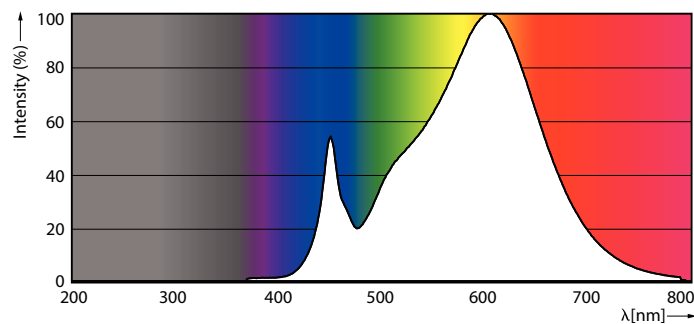

Fotometriske data

LEDtube MAS 26W G5 3700lm 830

LEDtube MAS 26W G5 3700lm 830 1500mm