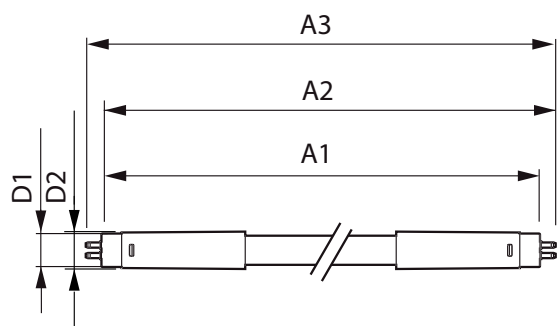

MASTER LEDtube InstantFit HF T5

T-kappe, maks. (nom.)	50 °C

Lysstyringssystemer og dæmpning

Dæmpbar	Ja – kontrollér kompatibilitet med forkoblinger

Mekanik og armaturhus

Lyskildefinish	Matteret
Lyskildemateriale	Glass
Produktlængde	1500 mm
Lyskildeform	Rør, dobbelte ender

Godkendelse og anvendelsesområde

Energy Efficiency Class	E
Energibesparende produkt	Yes
Godkendelser	RoHS compliance TUV CE mærkning KEMA Keur certificate

Energiforbrug kWh/1000 t.	26 kWh
	406212

Produktdata

Fuldstændig produktkode	871869974957600
Ordreproduktnavn	Master LEDtube HF 1500mm HO 26W 830 T5 OE
EAN/UPC – produkt	8718699749576
Ordrekode	74957600
Lokal ordrekode	2057812058
SAP-tæller – antal pr. pakke	1
Tæller – antal pakker pr. kasse (udvendig emballage)	10
SAP-materiale	929002352302
Kopier nettovægt (stykke)	0,196 kg

Målskitse

Master LEDtube HF 1500mm HO 26W 830 T5 OE

Product	D1	D2	A1	A2	A3
Master LEDtube HF 1500mm HO 26W 830 T5 OE	15,5 mm	19 mm	1449 mm	1456 mm	1463 mm