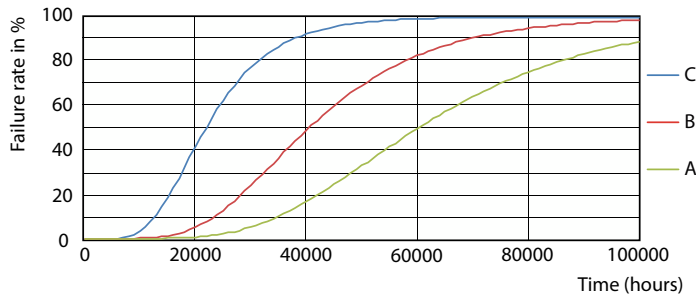

MASTER LEDtube InstantFit HF T5

Fotometriske data

Levetid

Lumen Maintenance Diagram