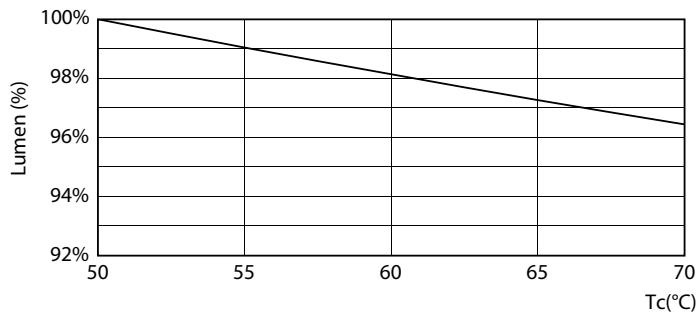

MASTER LEDtube InstantFit HF T5

Fotometriske data

LEDtube MAS 26W G5 3700lm

Levetid

FailureRate

LEDtube 26W 60K LumenVsTc 2

LifetimeVsTc

Lumen Maintenance Diagram