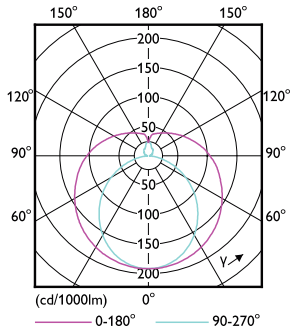

MASTER LEDtube InstantFit HF T5

Fotometriske data

LEDtube MAS 26W G5 3700lm