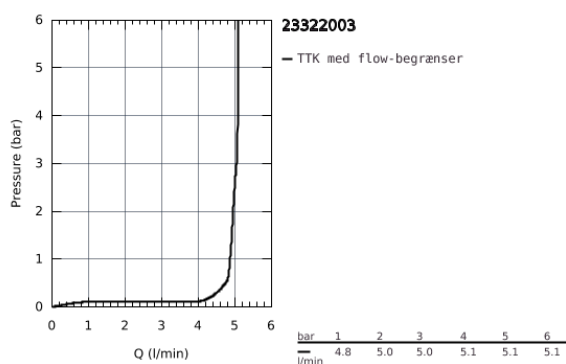

23 322 003 EUROSMART HÅNDVASKARMATUR

PRODUKTBESKRIVELSE

- Farve: Krom
- Ethulsmontage
- metalgreb
- GROHE SilkMove 28mm keramisk patron
- justerbar volumenbegrænser
- med temperaturbegrænser
- GROHE Long-Life Shine-krombelægning
- GROHE Water Saving mousseur 5,7 l/min
- isolerede indre vandveje - bly- og nikkelfri indeni vandhanen
- GROHE FastFixation installationssystem til hurtig montage

- løftestang med bundventil 1 1/4"
- Fleksible tilslutningslanger 3/8"
- Professionel udgave

23 322 003 EUROSMART HÅNDVASKARMATUR

RESERVEDELE , juli 2019 – now

- 1: greb (Bestillingsnummer 48548000)
 - 2: Kappe (Bestillingsnummer 46116000)
 - 3: Patron (Bestillingsnummer 48518000)
 - 4: drivstang US (Bestillingsnummer 65936000)
 - 5: Perlator (Bestillingsnummer 48159000)
 - 6: Monteringsæt til Zedra / Minta (Bestillingsnummer 46645000)
 - 7: Afløbsgarniture 1 1/4" (Bestillingsnummer 28910000)
 - 7.1: Prop (Bestillingsnummer 07182000)
 - 7.2: Kuglestang (Bestillingsnummer 07052000)
 - 8: Montagenøgle til håndvask-, bidet - og batterier (Bestillingsnummer 19017000)*
 - 9: Kuglestang (Bestillingsnummer 07341000)*
- * Valgfrit tilbehør