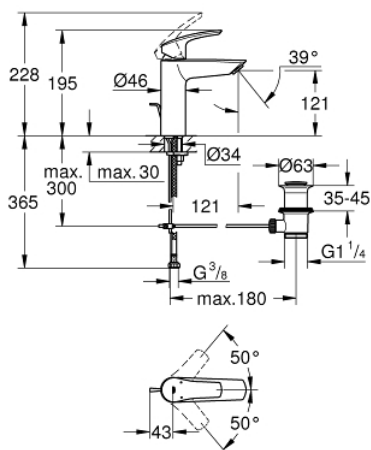

23 322 003 EUROSMART HÅNDVASKARMATUR

PRODUKTBESKRIVELSE

- Farve: Krom
- Ethulsmontage
- metalgreb
- GROHE SilkMove 28mm keramisk patron
- justerbar volumenbegrænser
- med temperaturbegrænser
- GROHE Long-Life Shine-krombelægning
- GROHE Water Saving mousseur 5,7 l/min
- isolerede indre vandveje - bly- og nikkelfri indeni vandhanen
- GROHE FastFixation installationssystem til hurtig montage

- løftestang med bundventil 1 1/4"
- Fleksible tilslutningslanger 3/8"
- Professionel udgave

23 322 003 EUROSMART HÅNDVASKARMATUR

RESERVEDELE , juli 2019 – now

- 1: greb (Bestillingsnummer 48548000)
 - 2: Kappe (Bestillingsnummer 46116000)
 - 3: Patron (Bestillingsnummer 48518000)
 - 4: drivstang US (Bestillingsnummer 65936000)
 - 5: Perlator (Bestillingsnummer 48159000)
 - 6: Monteringsæt til Zedra / Minta (Bestillingsnummer 46645000)
 - 7: Afløbsgarniture 1 1/4" (Bestillingsnummer 28910000)
 - 7.1: Prop (Bestillingsnummer 07182000)
 - 7.2: Kuglestang (Bestillingsnummer 07052000)
 - 8: Montagenøgle til håndvask-, bidet - og batterier (Bestillingsnummer 19017000)*
 - 9: Kuglestang (Bestillingsnummer 07341000)*
- * Valgfrit tilbehør