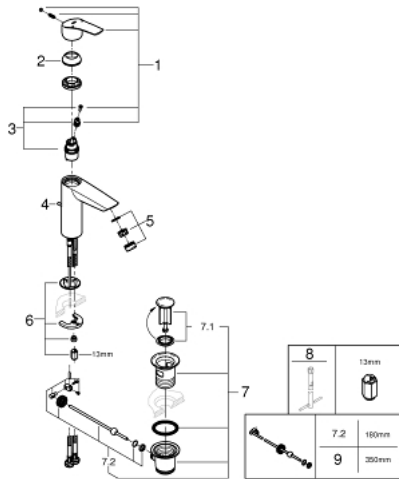

23 322 003 EUROSMART HÅNDVASKARMATUR

PRODUKTBESKRIVELSE

- Farve: Krom
- Ethulsmontage
- metalgreb
- GROHE SilkMove 28mm keramisk patron
- justerbar volumenbegrænser
- med temperaturbegrænser
- GROHE Long-Life Shine-krombelægning
- GROHE Water Saving mousseur 5,7 l/min
- isolerede indre vandveje - bly- og nikkelfri indeni vandhanen
- GROHE FastFixation installationssystem til hurtig montage

- løftestang med bundventil 1 1/4"
- Fleksible tilslutningslanger 3/8"
- Professionel udgave

23 322 003 EUROSMART HÅNDVASKARMATUR

RESERVEDELE , juli 2019 – now

- 1: greb (Bestillingsnummer 48548000)
 - 2: Kappe (Bestillingsnummer 46116000)
 - 3: Patron (Bestillingsnummer 48518000)
 - 4: drivstang US (Bestillingsnummer 65936000)
 - 5: Perlator (Bestillingsnummer 48159000)
 - 6: Monteringsæt til Zedra / Minta (Bestillingsnummer 46645000)
 - 7: Afløbsgarniture 1 1/4" (Bestillingsnummer 28910000)
 - 7.1: Prop (Bestillingsnummer 07182000)
 - 7.2: Kuglestang (Bestillingsnummer 07052000)
 - 8: Montagenøgle til håndvask-, bidet - og batterier (Bestillingsnummer 19017000)*
 - 9: Kuglestang (Bestillingsnummer 07341000)*
- * Valgfrit tilbehør