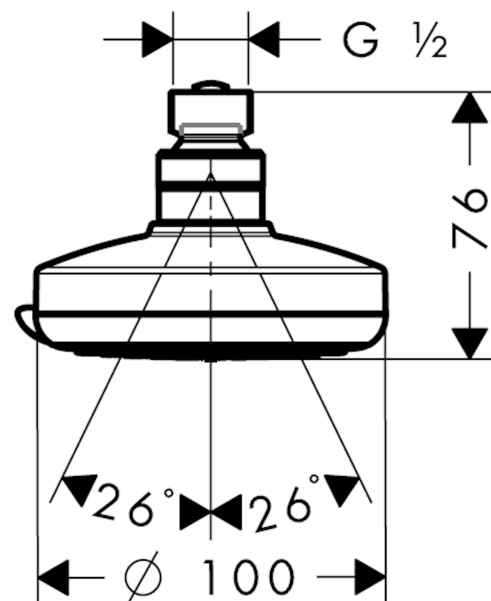

Croma 100**Hovedbruser Vario EcoSmart 9 l/min**

Overflader : krom Art.Nr.: 28462000

**Beskrivelse****Kendetegn**

- bruserstørrelse: 100 mm
- stråletype: Rain, massage, shampoostråle, normalstråle
- drejeknap på hovedbruseren
- kugleled: hovedbruser justerbar i vinkel
- materiale stråleskive: kunststof
- overflade stråleskive: grå
- maksimal gennemstrømsmængde ved 3 bar: 9 l/min
- gennemstrømsmængde Rain (ved 3 bar): 9 l/min
- gennemstrømsmængde shampoostråle (ved 3 bar): 9 l/min
- gennemstrømsmængde normalstråle (ved 3 bar): 9 l/min
- gennemstrømsmængde massagestråle (ved 3 bar): 9 l/min
- montering: loft eller væg
- tilslutningsgevind G ½

Produktdetaljer

VVS-nr.	736363404
Pris ekskl. moms	428,00 DKK
Pris inkl. moms *	535,00 DKK

Teknologi**Produktbillede****Måltegning**

Croma 100

Hovedbruser Vario EcoSmart 9 l/min

Overflader : krom Art.Nr.: 28462000