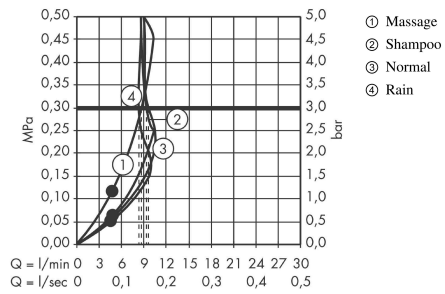

Croma 100**Hovedbruser Vario EcoSmart 9 l/min**

Overflader : krom Art.Nr.: 28462000

**Beskrivelse****Kendetegn**

- bruserstørrelse: 100 mm
- stråletype: Rain, massage, shampoostråle, normalstråle
- drejeknap på hovedbruseren
- kugleled: hovedbruser justerbar i vinkel
- materiale stråleskive: kunststof
- overflade stråleskive: grå
- maksimal gennemstrømsmængde ved 3 bar: 9 l/min
- gennemstrømsmængde Rain (ved 3 bar): 9 l/min
- gennemstrømsmængde shampoostråle (ved 3 bar): 9 l/min
- gennemstrømsmængde normalstråle (ved 3 bar): 9 l/min
- gennemstrømsmængde massagestråle (ved 3 bar): 9 l/min
- montering: loft eller væg
- tilslutningsgevind G ½

Produktdetaljer

VVS-nr.	736363404
Pris ekskl. moms	428,00 DKK
Pris inkl. moms *	535,00 DKK

Teknologi**Produktbillede****Måltegning**

Croma 100

Hovedbruser Vario EcoSmart 9 l/min

Overflader : krom Art.Nr.: 28462000

Gennemløbsdiagram

Værdierne for forbruget blev målt praksisorienteret og med de tilsvarende armaturer (termostat/blander/indbygget ventil).