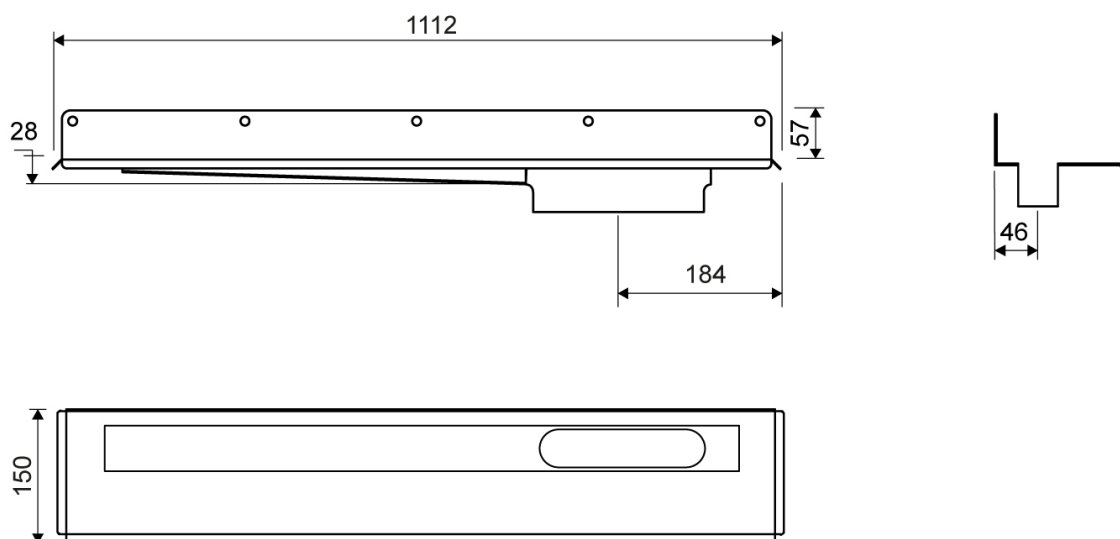

1004.1005

VVS: 155000810

Afløbsarmatur | 1004

Med sideafløb højre.

Til fri placering mod bagvæg uafhængig af eventuelle sidevægges placering
Kan kun bruges med ClassicLine.

Specifikationer

ARTIKEL NR 1004.1005	VVS NUMBER 155000810	MATERIALE Rustfri stål (AISI 304)
ANVENDELSE Linjeafløb	OVERFLADE Bejdsset	MEMBRAN Smøremembran eller membrandug
GULVKONSTRUKTION Alle	GULVBELÆGNING Fliser/klinker	MONTERING 6 mm plugs 4 mm skruer. Torx 20
CENTER (C) 184 mm	INDBYGNINGSLÆNGDE (L) 1112 mm	LÆNGDEMODEL 1000 mm