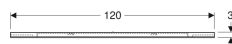

Geberit Option Square spejl med lys, belysning i begge sider

Eksempelbillede

Egenskaber

- Passer til alle badeværelsesserier
- LED-belysning
- Mekanisk knap

Tekniske data

Beskyttelsestype	IP44
Beskyttelsesklasse	I
Mærkespænding	100-230 V AC
Netfrekvens	50 / 60 Hz
Driftsspænding	12 V DC
Udgangsspænding	12 V DC
Effektforbrug	22.8 W
Materiale	Glas
Holdbarhed LED-belysning	60000 h (LM-80)
Lysfarve	4200 K
Farvegengivelsesindeks	> 80

Leverancens indhold

- Spejl
- Monteringsbeslag

Varenr.	VVS nr.	Farve / overflade	B	H	T	Effektforbrug	Lysstrøm
819220000	778651520	Aluminium børstet	120 cm	65 cm	3 cm	22.8 W	2860 lm