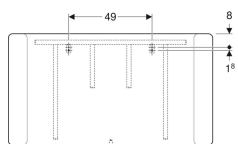

Geberit Option Square spejl med lys, belysning i begge sider

Eksempelbillede

Egenskaber

- Passer til alle badeværelsesserier
- LED-belysning
- Mekanisk knap

Tekniske data

Beskyttelsestype	IP44
Beskyttelsesklasse	I
Mærkespænding	100-230 V AC
Netfrekvens	50 / 60 Hz
Driftsspænding	12 V DC
Udgangsspænding	12 V DC
Effektforbrug	22.8 W
Materiale	Glas
Holdbarhed LED-belysning	60000 h (LM-80)
Lysfarve	4200 K
Farvegengivelsesindeks	> 80

Leverancens indhold

- Spejl
- Monteringsbeslag

Varenr.	VVS nr.	Farve / overflade	B	H	T	Effektforbrug	Lysstrøm
819220000	778651520	Aluminium børstet	120 cm	65 cm	3 cm	22.8 W	2860 lm