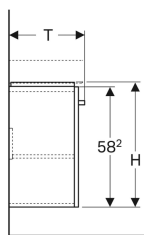

Geberit Renova Compact underskab til håndvask, med en låge

Eksempelbillede

Egenskaber

- FSC™ C134279-certificeret
- Vægghængt
- Med en låge
- Skuffe med greb
- Låge med dæmpningsmekanisme
- Med en flytbar hylde

- Låge højre eller venstre hængslet
- Fugtbestandig
- Kan udstyres med ben
- Forside af MDF
- Leveres fabriksmonteret

Tekniske data

Materiale | Højkomprimeret trelags-spånplade

Leverancens indhold

- Underskab til håndvask
- Monteringsbeslag

Varenr.	VVS nr.	Farve / overflade	B	B1	Bredde håndvask	H	T
862060000	780111360	Korpus: hvid / lakeret mat Forside: hvid / lakeret højglans	55 cm	50 cm	60 cm	60.4 cm	36.7 cm
862055000	780111350	Korpus: hvid / lakeret mat Forside: hvid / lakeret højglans	50 cm	45 cm	55 cm	60.4 cm	36.7 cm
862056000 *	780111352	Korpus: lysegrå / lakeret mat Forside: lysegrå / lakeret højglans	50 cm	45 cm	55 cm	60.4 cm	36.7 cm
862061000 *	780111362	Korpus: lysegrå / lakeret mat Forside: lysegrå / lakeret højglans	55 cm	50 cm	60 cm	60.4 cm	36.7 cm