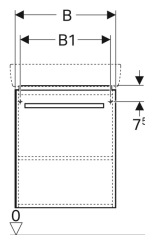

Geberit Renova Compact underskab til håndvask, med en låge

Eksempelbillede

Egenskaber

- FSC™ C134279-certificeret
- Vægghængt
- Med en låge
- Skuffe med greb
- Låge med dæmpningsmekanisme
- Med en flytbar hylde

- Låge højre eller venstre hængslet
- Fugtbestandig
- Kan udstyres med ben
- Forside af MDF
- Leveres fabriksmonteret

Tekniske data

Materiale | Højkomprimeret trelags-spånplade

Leverancens indhold

- Underskab til håndvask
- Monteringsbeslag

Varenr.	VVS nr.	Farve / overflade	B	B1	Bredde håndvask	H	T
862060000	780111360	Korpus: hvid / lakeret mat Forside: hvid / lakeret højglans	55 cm	50 cm	60 cm	60.4 cm	36.7 cm
862055000	780111350	Korpus: hvid / lakeret mat Forside: hvid / lakeret højglans	50 cm	45 cm	55 cm	60.4 cm	36.7 cm
862056000 *	780111352	Korpus: lysegrå / lakeret mat Forside: lysegrå / lakeret højglans	50 cm	45 cm	55 cm	60.4 cm	36.7 cm
862061000 *	780111362	Korpus: lysegrå / lakeret mat Forside: lysegrå / lakeret højglans	55 cm	50 cm	60 cm	60.4 cm	36.7 cm