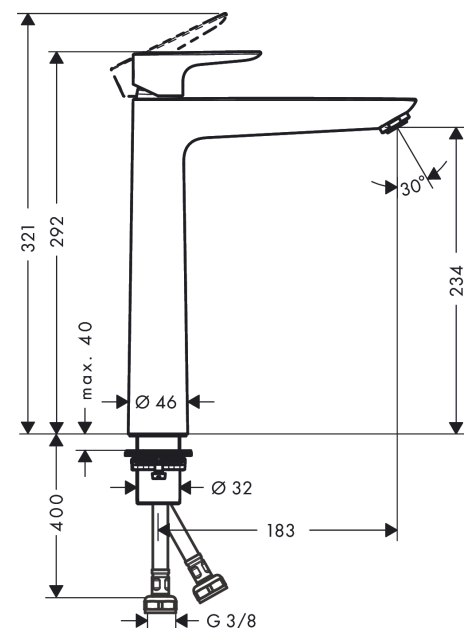

**Talis E****1-grebs håndvaskarmatur 240 uden bundventil**

Overflader : børstet sort krom PVD Art.Nr.: 71717340

**Beskrivelse****Kendetegn**

- ComfortZone 240
- fremspring: 183 mm
- tudhøjde: 234 mm
- stråletype: normalstråle
- maksimal gennemstrømsmængde ved 3 bar: 5 l/min
- keramisk kartusche
- mulighed for temperaturbegrænsning
- STA 1370
- STA 1370 - STA\_1370\_SE
- STA 1370 - STA\_1370\_NO
- STA 1370 - STA\_1370\_DK

**Teknologi****Designpriser****Certifikater****Produktbillede****Måltegning**

**Talis E**

**1-grebs håndvaskarmatur 240 uden bundventil**

Overflader : børstet sort krom PVD Art.Nr.: 71717340

**Gennemløbsdiagram**