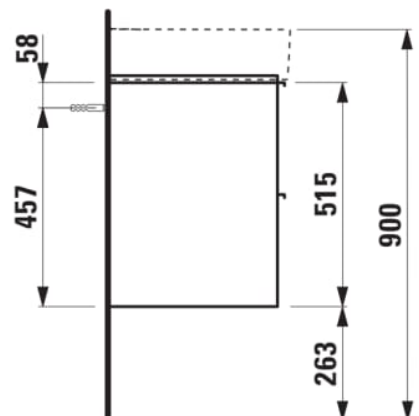

BASE

Vaskeskab med to skuffer til håndvask 810289

MÅL

Bredde	1180 mm
Dybde	390 mm
Højde	530 mm

FARVE OG FINISH

<input type="checkbox"/>	260 Mat hvid
--------------------------	--------------

MULIGHEDER

F110 - BASE

Lukke- og åbne-system : Soft-close-skuffer

Møbelkonfiguration : Skuffer

Nettovægt (kg) : 36

Placering af vask : Midten

Vasketype : Toiletbord

TEKNISKE TEGNINGER

KOMPATIBEL MED

Håndvask