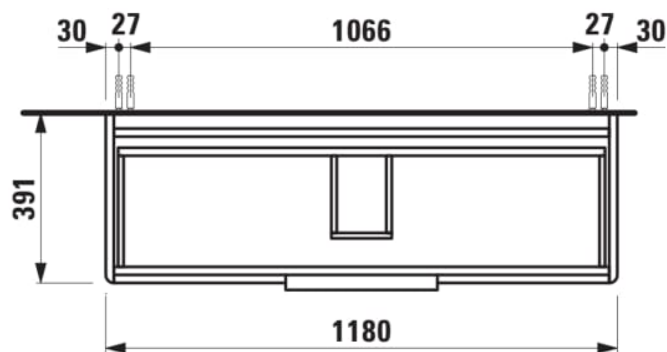

BASE

Vaskeskab med to skuffer til håndvask 810289

MÅL

Bredde	1180 mm
Dybde	390 mm
Højde	530 mm

FARVE OG FINISH

<input type="checkbox"/>	260 Mat hvid
--------------------------	--------------

MULIGHEDER

F110 - BASE

Lukke- og åbne-system : Soft-close-skuffer

Møbelkonfiguration : Skuffer

Nettovægt (kg) : 36

Placering af vask : Midten

Vasketype : Toiletbord

TEKNISKE TEGNINGER

KOMPATIBEL MED

Håndvask