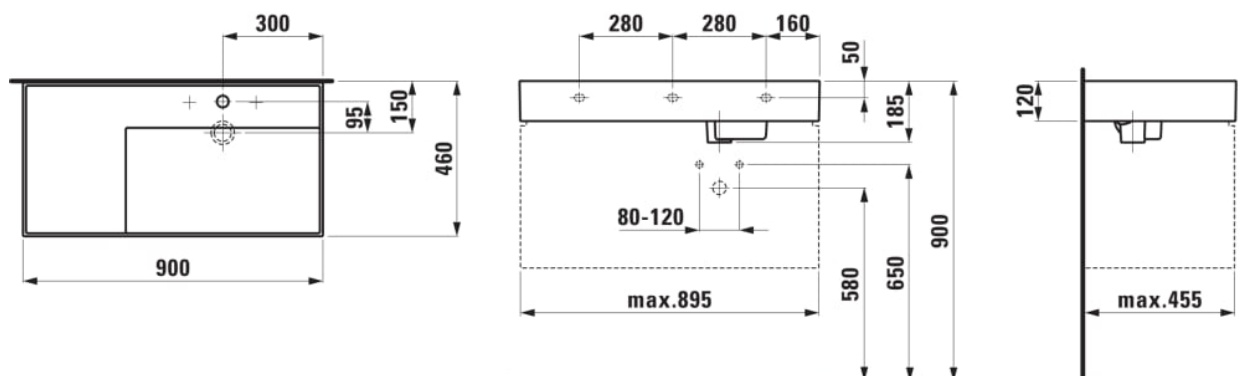

TEKNISKE TEGNINGER