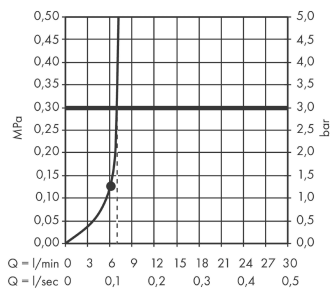

Croma S**Håndbruser 1jet EcoSmart 7 l/min**

Overflader : hvid/krom Art.Nr.: 26806400

**Beskrivelse****Kendetegn**

- bruserstørrelse: 110 mm
- stråletype: Rain
- overflade stråleskive: rengøringsvenlig stråleskive af kunststof, hvid
- maksimal gennemstrømsmængde ved 3 bar: 7 l/min
- med isoleret vandføring
- skylbar smudsfangsi
- tilslutningsgevind G ½

Produktdetaljer

VVS-nr.	738523560
Pris ekskl. moms	315,00 DKK
Pris inkl. moms *	393,75 DKK

Teknologi**Certifikater****Produktbillede****Måltegning**

Croma S**Håndbruser 1jet EcoSmart 7 l/min**

Overflader : hvid/krom Art.Nr.: 26806400

**Gennemløbsdiagram**

Værdierne for forbruget blev målt praksisorienteret og med de tilsvarende armaturer (termostat/blander/indbygget ventil).