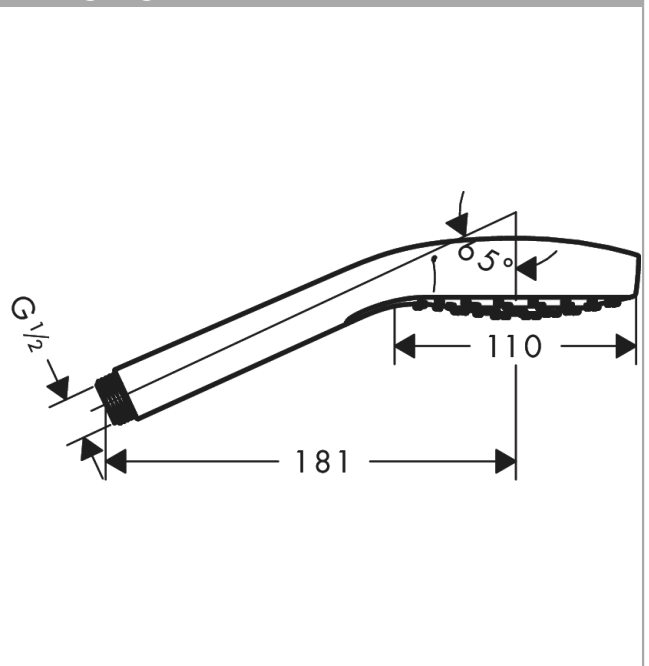

Croma S**Håndbruser 1jet EcoSmart 7 l/min**

Overflader : hvid/krom Art.Nr.: 26806400

**Beskrivelse****Kendetegn**

- bruserstørrelse: 110 mm
- stråletype: Rain
- overflade stråleskive: rengøringsvenlig stråleskive af kunststof, hvid
- maksimal gennemstrømsmængde ved 3 bar: 7 l/min
- med isoleret vandføring
- skylbar smudsfangsi
- tilslutningsgevind G ½

Produktdetaljer

VVS-nr.	738523560
Pris ekskl. moms	315,00 DKK
Pris inkl. moms *	393,75 DKK

Teknologi**Certifikater****Produktbillede****Måltegning**

Croma S**Håndbruser 1jet EcoSmart 7 l/min**

Overflader : hvid/krom Art.Nr.: 26806400