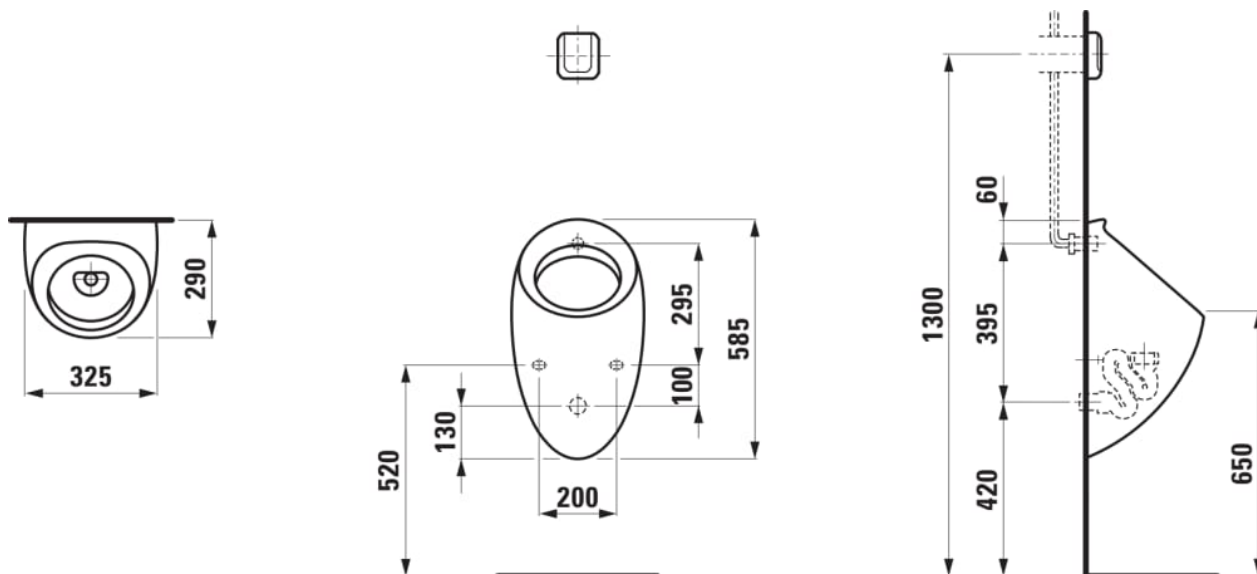

#### MÅL

Bredde	290 mm
Dybde	325 mm
Højde	585 mm

#### MULIGHEDER

000 - standard model

Fæstningsæt : Medfølger

Minimum skyllemængde (l) : 1

Placering af vandindløb : P-lås på bagside

## TEKNISKE TEGNINGER

KOMPATIBEL MED

Urinal skillevæg

**H847603...0001**