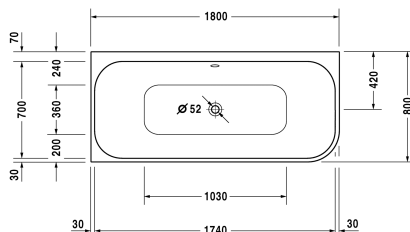

## Happy D.2 Badekar # 700316000000000

|< 1800 mm >|

Badekar	Dimension	Vægt	Ordrenummer
venstre hjørne, med to ryglæn, med tilpasset akrylpanel og bæreramme, sanitærakryl , Filling capacity 180 l , water level 355 mm			
<b>Farver</b>			
00 Hvid (Alpin)			
<b>Varianter</b>			
Badekar	1800 x 800 mm	64,000 kg	700316000000000
<b>Infobox</b>			
Bemærk venligst at det integrerede panel buer lidt på grund af produktionsprocessen. Det vil sige det ikke går lodret ned			
<b>Matchende udstyr</b>			
Badekargreb krom			792804
<b>Matchende produkter</b>			
Kantbånd til badekar til støjdæmpning, Længde: 3300 mm, Bredde: 70 mm,			790126
Nakkestøtte til Happy D.2, Paiova 5, til Happy D.2 Plus, Materiale: polyurethan, hvid,			790009
Af- og overløbssæt Quadroval med vandpåfyldning via afløbet, krom, til badekar, med fleksibel afløbsslange, **, afløbshoved 52 mm, Kabellængde 725 mm,			791228
Af- og overløbssæt Quadroval til Happy D.2 badekar, til Happy D.2 Plus badekar, med fleksibel afløbsslange, afløbshoved 52 mm, Kabellængde 700 mm,			792218

Happy D.2 Badekar # 700316000000000

|< 1800 mm >|

Af- og overløbssæt Quadroval med vandpåfyldning, til Happy D.2 badekar, til Happy D.2 Plus badekar, med fleksibel afløbsslange, afløbshoved 52 mm, Kabellængde 700 mm, \*

792219

*Alle tegninger indeholder nødvendige mål indenfor standard tolerancer. De er angivet i mm og er vejledende. For præcise mål, specielt ved specielle anvendelsesområder, anbefaler vi at vente til produktet er modtaget.*