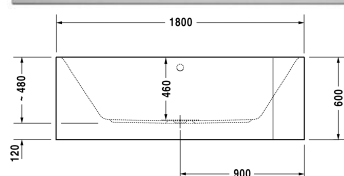

## Happy D.2 Badekar # 700316000000000

|< 1800 mm >|

Badekar	Dimension	Vægt	Ordrenummer
venstre hjørne, med to ryglæn, med tilpasset akrylpanel og bæreramme, sanitærakryl , Filling capacity 180 l , water level 355 mm			
<b>Farver</b>			
00 Hvid (Alpin)			
<b>Varianter</b>			
Badekar	1800 x 800 mm	64,000 kg	700316000000000
<b>Infobox</b>			
Bemærk venligst at det integrerede panel buer lidt på grund af produktionsprocessen. Det vil sige det ikke går lodret ned			
<b>Matchende udstyr</b>			
Badekargreb krom			792804
<b>Matchende produkter</b>			
Kantbånd til badekar til støjdæmpning, Længde: 3300 mm, Bredde: 70 mm,			790126
Nakkestøtte til Happy D.2, Paiova 5, til Happy D.2 Plus, Materiale: polyurethan, hvid,			790009
Af- og overløbssæt Quadroval med vandpåfyldning via afløbet, krom, til badekar, med fleksibel afløbsslange, **, afløbshoved 52 mm, Kabellængde 725 mm,			791228
Af- og overløbssæt Quadroval til Happy D.2 badekar, til Happy D.2 Plus badekar, med fleksibel afløbsslange, afløbshoved 52 mm, Kabellængde 700 mm,			792218

Happy D.2 Badekar # 700316000000000

|< 1800 mm >|

Af- og overløbssæt Quadroval med vandpåfyldning, til Happy D.2 badekar, til Happy D.2 Plus badekar, med fleksibel afløbsslange, afløbshoved 52 mm, Kabellængde 700 mm, \*

792219

*Alle tegninger indeholder nødvendige mål indenfor standard tolerancer. De er angivet i mm og er vejledende. For præcise mål, specielt ved specielle anvendelsesområder, anbefaler vi at vente til produktet er modtaget.*