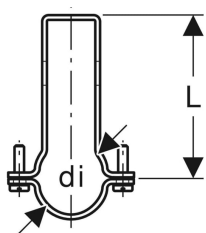

### Anvendelser

- Til fixpunktfastgørelse af rør i forbindelse med elektrosvajsemuffer
- Til glidemontering af rør
- Til fastgørelse med montagekiler
- Til fastgørelse på Geberit Pluvia bæreskiner med 4-kantprofil

### Tekniske data

Materiale | Stål

Varenr.	VVS nr.	DN	di, $\emptyset$	L
360.861.00.1	153741040	40	40 mm	10.6 cm