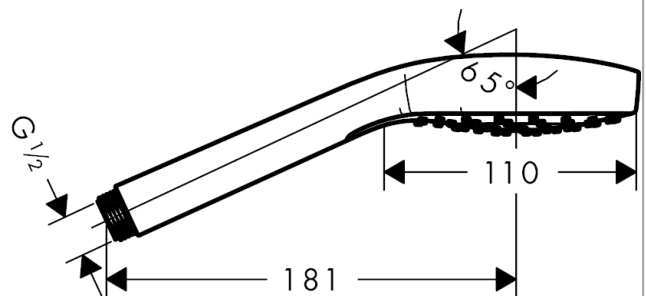

Måltegning