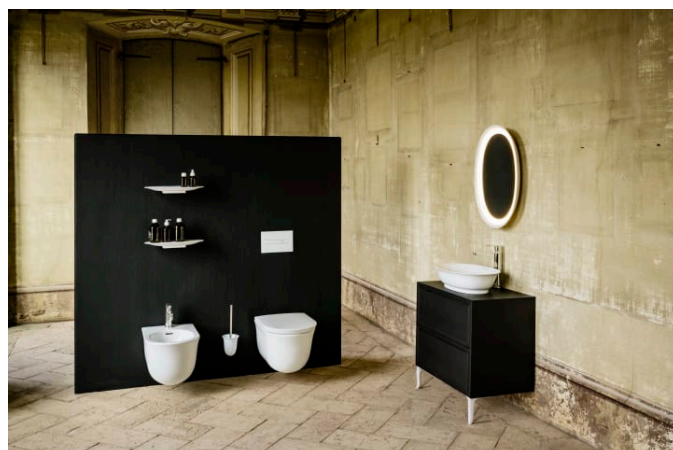

THE NEW CLASSIC

Toiletsæde, quick release, med soft close

MÅL

Bredde	470 mm
Dybde	393 mm
Højde	56 mm

FARVE OG FINISH

<input type="checkbox"/>	000 Hvid
--------------------------	----------

MULIGHEDER

000 - standard model

Form : Rund

Quick-release

Velegnet til : WC

Nettovægt (kg) : 2,85

Soft-close-system

TEKNISKE TEGNINGER

KOMPATIBEL MED

Væghængt toilet, rimless

H824858...2311

THE NEW CLASSIC

En kollektion af perfect formede innovationer til badeværelset. The New Classic udstråler klassisk pragmatik gennem dets harmoniske former, som hér kombineres med en moderne stil.