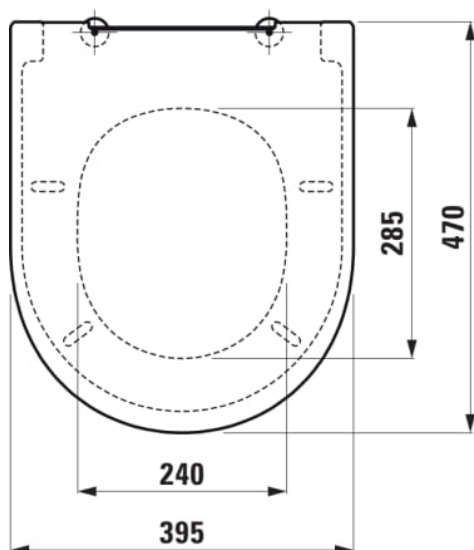

THE NEW CLASSIC

Toiletsæde, quick release, med soft close

MÅL

Bredde	470 mm
Dybde	393 mm
Højde	56 mm

FARVE OG FINISH

<input type="checkbox"/>	000 Hvid
--------------------------	----------

MULIGHEDER

000 - standard model

Form : Rund

Quick-release

Velegnet til : WC

Nettovægt (kg) : 2,85

Soft-close-system

TEKNISKE TEGNINGER

KOMPATIBEL MED

Væghængt toilet, rimless