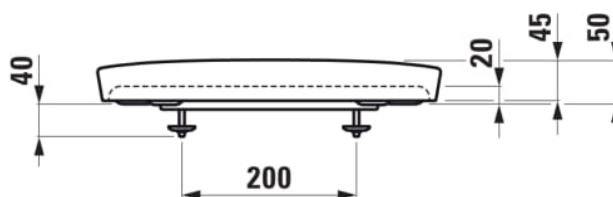

THE NEW CLASSIC

Toiletsæde, quick release, med soft close

MÅL

Bredde	470 mm
Dybde	393 mm
Højde	56 mm

FARVE OG FINISH

<input type="checkbox"/>	000 Hvid
--------------------------	----------

MULIGHEDER

000 - standard model

Form : Rund

Quick-release

Velegnet til : WC

Nettovægt (kg) : 2,85

Soft-close-system

TEKNISKE TEGNINGER

KOMPATIBEL MED

Væghængt toilet, rimless