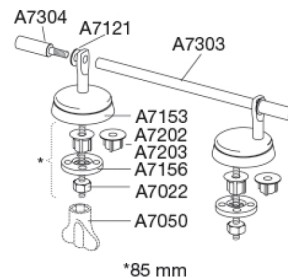

Toiletsæde Ergosit uden låg Med styrebuffer og institutionsbeslag (D92).

Varenummer

R29000-D92999
VVS:615692000
NRF:6190543
EAN:5708590315935
HMI: 1845
NBS:N13:300

Toiletsæde Ergosit, uden låg. Med institutionsbeslag, som sikrer stabilitet. Sædet er forsynet med styrebuffer, som sikrer at sædet sidder helt fast - også ved sideværts belastninger. Materialer: Duroplast. Beslaget er i rustfrit stål.

Farve

Hvid

Beskrivelse

Toiletsæde Ergosit, uden låg. Med institutionsbeslag, som sikrer stabilitet. Sædet er forsynet med styrebuffer, som sikrer at sædet sidder helt fast - også ved sideværts belastninger. Materialer: Duroplast. Beslaget er i rustfrit stål.

Materialer

Sæde: Hærdeplast (urea)

Hængsel: Rustfrit stål V2A

Produktkapacitet

Dette produkt er testet statisk med 375 kg. Da den europæiske hjælpemiddelstandard DS/EN 12182:2012 foreskriver test med sikkerhedsfaktor 1,5 er produktets nominelle maksimalbelastning derfor 250 kg.