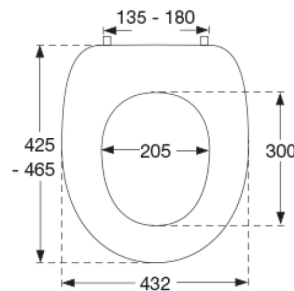

Toiletsæde Ergosit uden låg Med styrebuffer og institutionsbeslag (D92).

Varenummer

R29000-D92999
VVS:615692000
NRF:6190543
EAN:5708590315935
HMI: 1845
NBS:N13:300

Toiletsæde Ergosit, uden låg. Med institutionsbeslag, som sikrer stabilitet. Sædet er forsynet med styrebuffer, som sikrer at sædet sidder helt fast - også ved sideværts belastninger. Materialer: Duroplast. Beslaget er i rustfrit stål.

Materialer

Sæde: Hærdeplast (urea)

Hængsel: Rustfrit stål V2A

Produktkapacitet

Dette produkt er testet statisk med 375 kg. Da den europæiske hjælpemiddelstandard DS/EN 12182:2012 foreskriver test med sikkerhedsfaktor 1,5 er produktets nominelle maksimalbelastning derfor 250 kg.