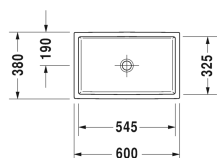

Vero Air Bowle # 2351600000

| < 600 mm > |

Bowle	Dimension	Vægt	Ordrenummer
slebet underkant, uden overløb, uden mulighed for hanehul, Inklusiv fastgørelse, 600 mm			
Farver			
00 Hvid (Alpin)			
Varianter			
☒	600 x 380 mm	14,100 kg	2351600000
Porcelæn med Wondergliss vil forblive ren og pæn i lang tid. Hvis du vil bestille produkter med Wondergliss tilføjer du "1" som det 11. tal i Duravit nummeret.			
Tilbehør			
Bundventil med kappe til håndvaske uden overløb	50 mm	0,300 kg	005024
Vandlås		1,500 kg	005036
Matchende produkter			
Vægmonteret vaskeskab 1 høj skuffe, Bordplade med 1 udskæring, til 1 bowle i midten, 800 x 550 mm	800 x 550 mm		KT6694
Vægmonteret vaskeskab 1 høj skuffe, Bordplade med 1 udskæring, til 1 bowle i midten, 1000 x 550 mm	1000 x 550 mm		KT6695
Vægmonteret vaskeskab 1 høj skuffe, Bordplade med 1 udskæring, til 1 bowle i midten, 1200 x 550 mm	1200 x 550 mm		KT6696
Vægmonteret vaskeskab 2 høje skuffer, 1 topplade med 1 eller 2 udskæringer, til 1 eller 2 bowler, 1400 x 550 mm	1400 x 550 mm		KT6697 B/L/R
Vægmonteret vaskeskab 2 skuffer, øverste skuffe er med udskæring for vandlås, Bordplade med 1 udskæring, til 1 bowle i midten, 800 x 550 mm	800 x 550 mm		KT6654
Vægmonteret vaskeskab 2 skuffer, øverste skuffe er med udskæring for vandlås, Bordplade med 1 udskæring, til 1 bowle i midten, 1000 x 550 mm	1000 x 550 mm		KT6655
Vægmonteret vaskeskab 2 skuffer, øverste skuffe er med udskæring for vandlås, Bordplade med 1 udskæring, til 1 bowle i midten, 1200 x 550 mm	1200 x 550 mm		KT6656