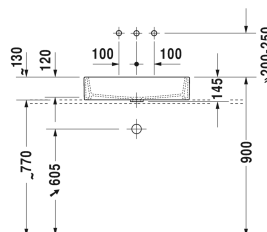

**Vero Air Bowle # 2351600000**

| &lt; 600 mm &gt; |

Bowle	Dimension	Vægt	Ordrenummer
slebet underkant, uden overløb, uden mulighed for hanehul, Inklusiv fastgørelse, 600 mm			
<b>Farver</b>			
00 Hvid (Alpin)			
<b>Varianter</b>			
☒	600 x 380 mm	14,100 kg	2351600000
Porcelæn med Wondergliss vil forblive ren og pæn i lang tid. Hvis du vil bestille produkter med Wondergliss tilføjer du "1" som det 11. tal i Duravit nummeret.			
<b>Tilbehør</b>			
Bundventil med kappe til håndvaske uden overløb	50 mm	0,300 kg	005024
Vandlås		1,500 kg	005036
<b>Matchende produkter</b>			
Vægmonteret vaskeskab 1 høj skuffe, Bordplade med 1 udskæring, til 1 bowle i midten, 800 x 550 mm	800 x 550 mm		KT6694
Vægmonteret vaskeskab 1 høj skuffe, Bordplade med 1 udskæring, til 1 bowle i midten, 1000 x 550 mm	1000 x 550 mm		KT6695
Vægmonteret vaskeskab 1 høj skuffe, Bordplade med 1 udskæring, til 1 bowle i midten, 1200 x 550 mm	1200 x 550 mm		KT6696
Vægmonteret vaskeskab 2 høje skuffer, 1 topplade med 1 eller 2 udskæringer, til 1 eller 2 bowler, 1400 x 550 mm	1400 x 550 mm		KT6697 B/L/R
Vægmonteret vaskeskab 2 skuffer, øverste skuffe er med udskæring for vandlås, Bordplade med 1 udskæring, til 1 bowle i midten, 800 x 550 mm	800 x 550 mm		KT6654
Vægmonteret vaskeskab 2 skuffer, øverste skuffe er med udskæring for vandlås, Bordplade med 1 udskæring, til 1 bowle i midten, 1000 x 550 mm	1000 x 550 mm		KT6655
Vægmonteret vaskeskab 2 skuffer, øverste skuffe er med udskæring for vandlås, Bordplade med 1 udskæring, til 1 bowle i midten, 1200 x 550 mm	1200 x 550 mm		KT6656