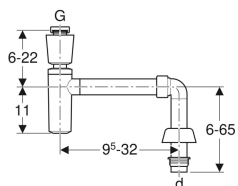

Geberit dykrørsvandlås til håndvask, med ventilroset og tætningsring, afløb lodret

Eksempelbillede

Anvendelser

- Til håndvaske

Egenskaber

- Kvalitetsovervåget iht. EN 274-3
- Korrosionsfast

Leverancens indhold

- Ventilroset
- Afløbsbøjning
- Afløbsbøjning med roset

- Lodret afløb
- Afløb lodret

Tekniske data

Vandlåshøjde	75 mm
Materiale	PP

- Indløbsstuds med omløber
- Vandlås
- Gummimanchet af EPDM

Varenr.	VVS nr.	Farve / overflade	d, Ø	G
151.028.11.1	750403040	Alpin-hvid	40 mm	1 1/4 "