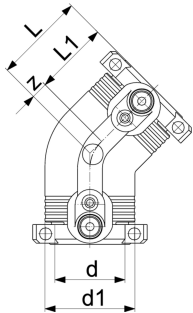

## Vinkel 45° med integreret holdeværktøj

- PE 100 SDR 11
- 10 bar gas / 16 bar vand
- 4 mm stik
- Svejseindikator med stop

d (mm)	Vare nr.	Vægt (kg)	d1 (mm)	L (mm)	L1 (mm)	z (mm)	SDR rør
32	<b>753 151 608</b>	0,075	44	44	36	8	9-11
40	<b>753 151 609</b>	0,106	54	50	39	11	9-11
50	<b>753 151 610</b>	0,171	66	56	43	13	9-11
63	<b>753 151 611</b>	0,252	81	63	48	15	9-17.6