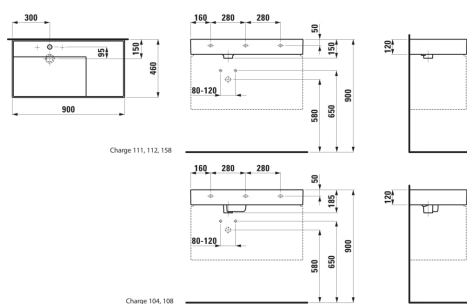

KARTELL LAUFEN

Håndvask, hylde til højre, med specielt skjult afløb

MÅL

Bredde	900 mm
Dybde	460 mm
Højde	120 mm

FARVE OG FINISH

 758	Mat grafit
---	------------

MULIGHEDER

111 - ét hanehul, uden overløb

Antal fæstningspunkter : 3

Asymmetrisk

Bundventil : Medfølger

Form : Rektangulær

Glaseret bund

Hanehulskonfiguration : 1 hanehul i midten

Indvendig form : 6 – Rektangulær

Installationstype : Toiletbord, Væghængt

Integreret hylde

Kummebredde (mm) : 315

Kummedybde (mm) : 95

Kummelængde (mm) : 580

Materiale : SaphirKeramik

Nettovægt (kg) : 20,4

Placering af hylde : Højre

Placering af kumme : Venstre

Vaskkapacitet (l) : 11,5

TEKNISKE TEGNINGER

KOMPATIBEL MED

Vaskeskab med to skuffer, inkl. ordenssystem, til håndvask 810333, 810338, 810339, 813332

H407569033...1

Vaskeskab med to skuffer, inkl. ordenssystem, til håndvask med hylde til højre 810338