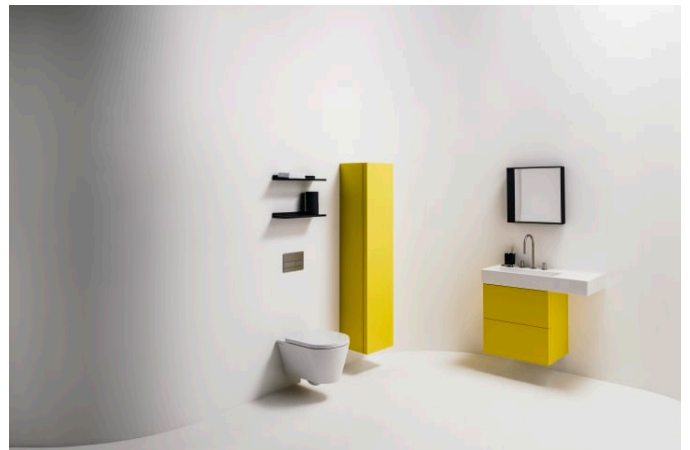

H411051160...1

Bordplade 1300 for
håndvask, højre udskæring,
inkl 3 monteringsbeslag

H411052160...1

Bordplade 1300 for
håndvask, center
udskæring, inkl 3
monteringsbeslag

H411053160...1

Kartell LAUFEN

Et komplet badeværelse inspireret af det ikoniske Kartell design kombineret med Laufens høje kvalitet. På den ene side Kartell: italiensk, kreativ, farverig og ikonisk. Familievirksomheden, der gennem mere end 60 år har sat sit præg på den moderne designhistorie og revolutioneret indretningsarkitekturen ved at anvende plastmaterialer. På den anden side Laufen: schweizisk, stringent og pålidelig. I 125 år har de været stærkt optaget af at skabe kultur i badeværelset og innovation i produktionen af keramiske sanitetsprodukter. Der er tale om et fælles innovationsprojekt, som det har taget mere end tre år at udvikle, og som er resultatet af den konstante forskning, der er en del af begge selskabernes DNA. De prisbelønnede designere Ludovica+Roberto Palomba, der selv er førende inden for design til badeværelser, fungerer som et bindeled mellem disse to spillere.