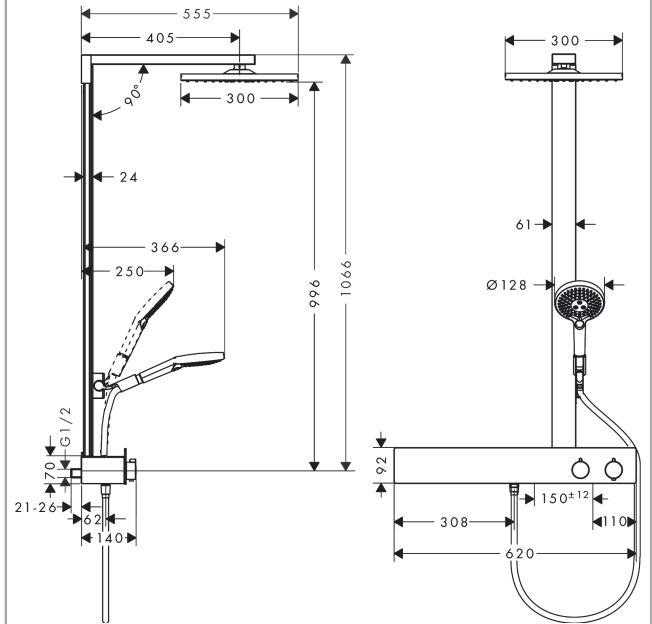

Raindance E
Showerpipe 300 1jet med ShowerTablet 600
 Overflader : krom Art.Nr.: 27363000

Beskrivelse

Kendetegn

- består af: hovedbruser, håndbruser, brusetermostat, bruserslange, glider, bruserstang
- hovedbruser Raindance E 300 Air 1jet
- brusehovedstørrelse hovedbruser: 300 x 300 mm
- stråletype hovedbruser: RainAir
- kugleled: hovedbruser justerbar i vinkel
- holderens vinkel kan justeres med 90°, kan svinge og justeres i højde
- stråletype håndbruser: Rain, RainAir, Whirl
- overflade hylde: anodiseret aluminium
- maksimal gennemstrømsmængde ved 3 bar: 16 l/min
- min. driftstryk: 1,5 bar
- maks. driftstryk: 10 bar
- stangbredde: 61 mm
- længde på bruserbøjning hovedbruser: 405 mm
- CoolContact termostat: Forebygger, at armaturhuset varmes op, og gør brusebadet endnu mere sikkert
- termostat ShowerTablet 600
- sikkerhedsspærre ved 40°C
- justerbar varmtvandsbegrænsning
- betjening med drejeregreb
- brug af 2 udtag samtidig ikke muligt
- monteringsstype: frembygget installation
- tilslutningsstørrelse DN15
- tilslutningsgevind G ½
- stikmål 150 mm ± 12 mm
- sikret mod tilbageløb
- stigerørlængde: 1000 mm
- stigerør kan ikke afkortes
- 2 udtag
- STA 1554
- STA 1554 - Appendix_STA_1554

Produktdetaljer

VVS-nr.	722355834
Pris ekskl. moms	13.741,00 DKK
Pris inkl. moms *	17.176,25 DKK

Teknologi

Designpriser

Certifikater

Raindance E
Showerpipe 300 1jet med ShowerTablet 600
 Overflader : krom Art.Nr.: 27363000

Produktbillede

Måltegning

Gennemløbsdiagram