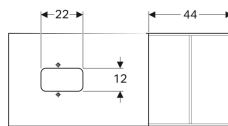

Geberit Citterio underskab til håndvask til borplademontage, med to skuffer og fralægningsplads

Eksempelbillede

Egenskaber

- FSC™ C134279-certificeret
- Vægghængt
- Med en indvendig skuffe
- Med to skuffer
- Skuffe med greb
- Skuffe med soft close
- Kan udstyres med ben

Varenr.	VVS nr.	Farve / overflade	Opbevaringsflade	B	Bredde håndvask	H	T
500.564.JI.1 *	785211762	Skuffe: taupe / glas blankt Korpus: Eg beige / melamin træstruktur	Til højre	118.4 cm	56 cm	54.3 cm	50.4 cm
500.565.JI.1 *	785211662	Skuffe: taupe / glas blankt Korpus: Eg beige / melamin træstruktur	Til venstre	118.4 cm	56 cm	54.3 cm	50.4 cm
500.564.JJ.1 *	785211763	Skuffe: sort / glas blankt Korpus: Eg gråbrun / melamin træstruktur	Til højre	118.4 cm	56 cm	54.3 cm	50.4 cm
500.565.JJ.1 *	785211663	Skuffe: sort / glas blankt Korpus: Eg gråbrun / melamin træstruktur	Til venstre	118.4 cm	56 cm	54.3 cm	50.4 cm