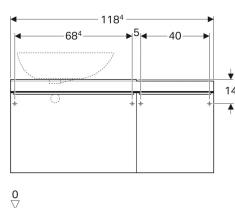

Geberit Citterio underskab til håndvask til borplademontage, med to skuffer og fralægningsplads

Eksempelbillede

Egenskaber

- FSC™ C134279-certificeret
- Vægghængt
- Med en indvendig skuffe
- Med to skuffer
- Skuffe med greb
- Skuffe med soft close
- Kan udstyres med ben

- Forplade af glas
- Frontplade af glas
- Skufferamme af metal
- Leveres fabriksmonteret

Tekniske data

Materiale	Højkomprimeret trelags-spånplade
Maksimal skuffebelastning	30 kg

Leverancens indhold

- Monteringsbeslag

Varenr.	VVS nr.	Farve / overflade	Opbevaringsflade	B	Bredde håndvask	H	T
500.564.JI.1 *	785211762	Skuffe: taupe / glas blankt Korpus: Eg beige / melamin træstruktur	Til højre	118.4 cm	56 cm	54.3 cm	50.4 cm
500.565.JI.1 *	785211662	Skuffe: taupe / glas blankt Korpus: Eg beige / melamin træstruktur	Til venstre	118.4 cm	56 cm	54.3 cm	50.4 cm
500.564.JJ.1 *	785211763	Skuffe: sort / glas blankt Korpus: Eg gråbrun / melamin træstruktur	Til højre	118.4 cm	56 cm	54.3 cm	50.4 cm
500.565.JJ.1 *	785211663	Skuffe: sort / glas blankt Korpus: Eg gråbrun / melamin træstruktur	Til venstre	118.4 cm	56 cm	54.3 cm	50.4 cm