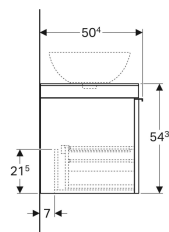

Geberit Citterio underskab til håndvask til borplademontage, med to skuffer og fralægningsplads

Eksempelbillede

Egenskaber

- FSC™ C134279-certificeret
- Vægghængt
- Med en indvendig skuffe
- Med to skuffer
- Skuffe med greb
- Skuffe med soft close
- Kan udstyres med ben

- Forplade af glas
- Frontplade af glas
- Skufferamme af metal
- Leveres fabriksmonteret

Tekniske data

Materiale	Højkomprimeret trelags-spånplade
Maksimal skuffebelastning	30 kg

Leverancens indhold

- Monteringsbeslag

Varenr.	VVS nr.	Farve / overflade	Opbevaringsflade	B	Bredde håndvask	H	T
500.564.JI.1 *	785211762	Skuffe: taupe / glas blankt Korpus: Eg beige / melamin træstruktur	Til højre	118.4 cm	56 cm	54.3 cm	50.4 cm
500.565.JI.1 *	785211662	Skuffe: taupe / glas blankt Korpus: Eg beige / melamin træstruktur	Til venstre	118.4 cm	56 cm	54.3 cm	50.4 cm
500.564.JJ.1 *	785211763	Skuffe: sort / glas blankt Korpus: Eg gråbrun / melamin træstruktur	Til højre	118.4 cm	56 cm	54.3 cm	50.4 cm
500.565.JJ.1 *	785211663	Skuffe: sort / glas blankt Korpus: Eg gråbrun / melamin træstruktur	Til venstre	118.4 cm	56 cm	54.3 cm	50.4 cm