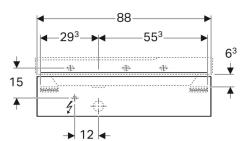

Geberit Xeno² underskab til håndvask med fralægningsplads, med en skuffe

Eksempelbillede

0

Egenskaber

- FSC™ C134279-certificeret
- Vægghængt
- Med en skuffe
- Åbning med push-open funktion
- Med fralægningsplads
- Skuffe med antiskridmåtte
- Skuffe med LED-belysning
- Fugtbestandig
- Leveres fabriksmonteret

Tekniske data

Beskyttelsestype	IP21
Beskyttelsesklasse	II
Mærkespænding	230 V AC
Netfrekvens	50 Hz
Driftsspænding	12 V DC
Effektforbrug	3.75 W
Materiale	Højkomprimeret trelags-spånplade
Maksimal skuffebelastning	30 kg
Lysfarve	3000 K

Leverancens indhold

- Monteringsbeslag

Varenr.	VVS nr.	Farve / overflade	B	Bredde håndvask	H	T	Vandlåsudsnit
500.513.01.1	785231340	Hvid / Lakeret blankpoleret	88 cm	90 cm	22 cm	46.2 cm	Til venstre
500.514.01.1	785231350	Hvid / Lakeret blankpoleret	88 cm	90 cm	22 cm	46.2 cm	Til højre
500.513.00.1 *	785231343	Greige / Lakeret mat	88 cm	90 cm	22 cm	46.2 cm	Til venstre
500.514.00.1 *	785231353	Greige / Lakeret mat	88 cm	90 cm	22 cm	46.2 cm	Til højre
500.513.43.1	785231342	Scultura-grå / Melamin træstruktur	88 cm	90 cm	22 cm	46.2 cm	Til venstre
500.514.43.1	785231352	Scultura-grå / Melamin træstruktur	88 cm	90 cm	22 cm	46.2 cm	Til højre