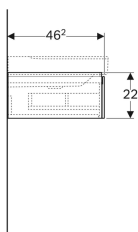

Geberit Xeno² underskab til håndvask med fralægningsplads, med en skuffe

Eksempelbillede

0

Egenskaber

- FSC™ C134279-certificeret
- Vægghængt
- Med en skuffe
- Åbning med push-open funktion
- Med fralægningsplads
- Skuffe med antiskridmåtte
- Skuffe med LED-belysning
- Fugtbestandig
- Leveres fabriksmonteret

Tekniske data

Beskyttelsestype	IP21
Beskyttelsesklasse	II
Mærkespænding	230 V AC
Netfrekvens	50 Hz
Driftsspænding	12 V DC
Effektforbrug	3.75 W
Materiale	Højkomprimeret trelags-spånplade
Maksimal skuffebelastning	30 kg
Lysfarve	3000 K

Leverancens indhold

- Monteringsbeslag

Varenr.	VVS nr.	Farve / overflade	B	Bredde håndvask	H	T	Vandlåsudsnit
500.513.01.1	785231340	Hvid / Lakeret blankpoleret	88 cm	90 cm	22 cm	46.2 cm	Til venstre
500.514.01.1	785231350	Hvid / Lakeret blankpoleret	88 cm	90 cm	22 cm	46.2 cm	Til højre
500.513.00.1 *	785231343	Greige / Lakeret mat	88 cm	90 cm	22 cm	46.2 cm	Til venstre
500.514.00.1 *	785231353	Greige / Lakeret mat	88 cm	90 cm	22 cm	46.2 cm	Til højre
500.513.43.1	785231342	Scultura-grå / Melamin træstruktur	88 cm	90 cm	22 cm	46.2 cm	Til venstre
500.514.43.1	785231352	Scultura-grå / Melamin træstruktur	88 cm	90 cm	22 cm	46.2 cm	Til højre