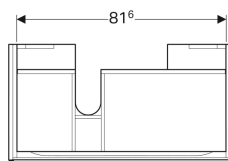

Geberit Xeno² underskab til håndvask med fralægningsplads, med en skuffe

Eksempelbillede

0

Egenskaber

- FSC™ C134279-certificeret
- Vægghængt
- Med en skuffe
- Åbning med push-open funktion
- Med fralægningsplads
- Skuffe med antiskridmåtte
- Skuffe med LED-belysning
- Fugtbestandig
- Leveres fabriksmonteret

Tekniske data

Beskyttelsestype	IP21
Beskyttelsesklasse	II
Mærkespænding	230 V AC
Netfrekvens	50 Hz
Driftsspænding	12 V DC
Effektforbrug	3.75 W
Materiale	Højkomprimeret trelags-spånplade
Maksimal skuffebelastning	30 kg
Lysfarve	3000 K

Leverancens indhold

- Monteringsbeslag

Varenr.	VVS nr.	Farve / overflade	B	Bredde håndvask	H	T	Vandlåsudsnit
500.513.01.1	785231340	Hvid / Lakeret blankpoleret	88 cm	90 cm	22 cm	46.2 cm	Til venstre
500.514.01.1	785231350	Hvid / Lakeret blankpoleret	88 cm	90 cm	22 cm	46.2 cm	Til højre
500.513.00.1 *	785231343	Greige / Lakeret mat	88 cm	90 cm	22 cm	46.2 cm	Til venstre
500.514.00.1 *	785231353	Greige / Lakeret mat	88 cm	90 cm	22 cm	46.2 cm	Til højre
500.513.43.1	785231342	Scultura-grå / Melamin træstruktur	88 cm	90 cm	22 cm	46.2 cm	Til venstre
500.514.43.1	785231352	Scultura-grå / Melamin træstruktur	88 cm	90 cm	22 cm	46.2 cm	Til højre

* Ordrelateret produktion

Tilbehør

- Geberit Xeno² skuffeindsats, T-opdeling, til øverste skuffe
- Geberit Xeno² skuffeindsats, H-opdeling, til øverste skuffe
- Geberit håndklædeholder til badeværelsesmøbler, hjørne retvinklet
- Geberit håndklædeholder til badeværelsesmøbler, hjørne afrundet
- Geberit håndklædeholder til badeværelsesmøbler
- Geberit magnetholder
- Geberit stikdåseelement med USB-tilslutning
- Geberit stikdåseelement