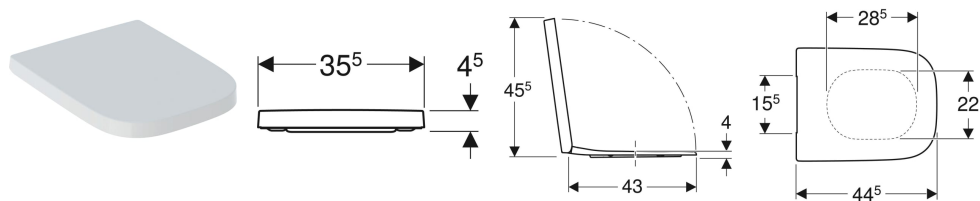

Geberit Renova Plan toiletsæde kantet design, fastgørelse oppefra

Eksempelbillede

Egenskaber

- Låg af duroplast
- Square design
- Toiletlåg overlapper

Tekniske data

Materiale	Duroplast
Bolte monteringsmål	15.5 cm

Varenr.	WVS nr.	Farve / overflade	Quick-Release-hængsel	Soft close	Beslag	Hængselmateriale
500.692.01.1	614645700	Hvid / Blank	Ja	Ja	Oppefra	Messing forkromet
500.691.01.1	614645600	Hvid / Blank	Nej	Ja	Oppefra	Messing forkromet
500.689.01.1	614645500	Hvid / Blank	Nej	Nej	Oppefra	Rustfrit stål