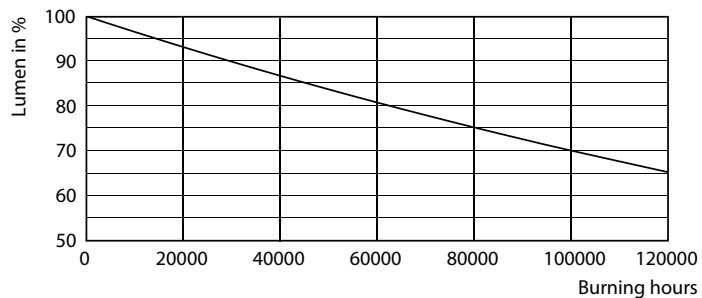

MASTER LED-rør T8 ultra effektiv

Levetid

LEDtube 100K-LMP