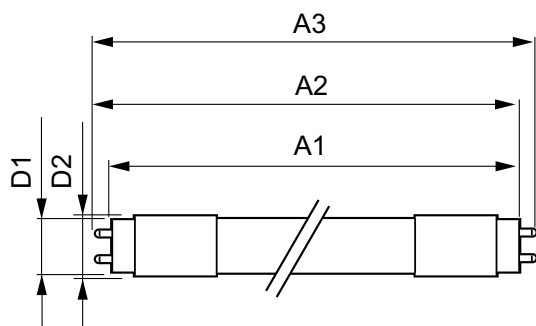

MASTER LED-rør T8 ultra effektiv

T-kappe, maks. (nom.)	45 °C
-----------------------	-------

Lysstyringssystemer og dæmpning

Dæmpbar	Nej
---------	-----

Mekanik og armaturhus

Lyskildefinish	Matteret
Lyskildemateriale	Plast
Produktlængde	1500 mm
Lyskildeform	Rør, dobbelte ender

Målskitse

MAS LEDtube 1500mm UE 17.6W 840 T8 EELA

Product	D1	D2	A1	A2	A3
MAS LEDtube 1500mm UE 17.6W 840 T8 EELA	25,8 mm	28 mm	1498,8 mm	1505,9 mm	1513 mm

Fotometriske data

General uniform lighting

Light Distribution Diagram