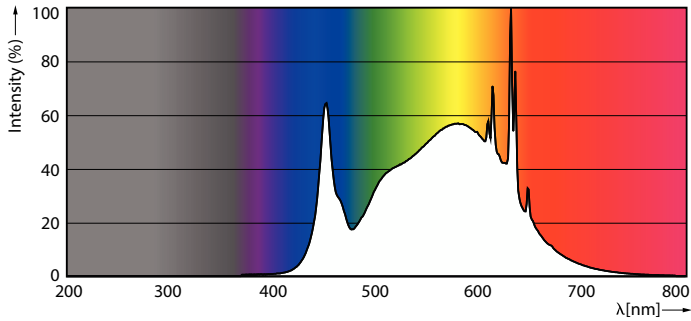

Produkt data

Generelle oplysninger		LLMF ved den nominelle levetids udløb (nom.)	
Sokkel	G13 ROT (Rotating) [Medium Bi-Pin Fluorescent]		70 %
CE-mærke	Ja	Drift og el	
Opfylder kravene i EU RoHS	Ja	Indgangsfrekvens	50 til 60 Hz
Nominel levetid (nom.)	100000 h	Power (Rated) (Nom)	17,6 W
Interval mellem tænd/sluk	200000X	Lyskildens strømstyrke (maks.)	93 mA
	Sphere	Lyskildens strømstyrke (min.)	73 mA
Plan	MASTER	Wattforbrugsækvivalent	58 W
Lysteknisk		Opstartstid (nom.)	1 s
Farvekode	840 [CCT af 4000 K]	Opvarmningstid til 60 % lysudbytte (nom.)	1 s
Spredningsvinkel (nom.)	160 °	Effektfaktor (nom.)	0.9
Lysstrøm (nom.)	3700 lm	Spænding (nom.)	220-240 V
Farvebetegnelse	Kold-hvid (CW)	Temperatur	
Korreleret farvetemperatur (nom.)	4000 K	T-omgivelsestemperatur (maks.)	45 °C
Lyseffekt (nominel) (nom.)	210 lm/W	T-omgivelsestemperatur (min.)	-20 °C
Farveensartethed	<6	T-lagring (maks.)	65 °C
Farvegengivelsesindeks (nom.)	80	T-lagring (min.)	-40 °C

MASTER LED-rør T8 ultra effektiv

Fotometriske data

Spectral Power Distribution Colour

Levetid

LEDtube 100K-LED

LEDtube MAS EU2 17,6W 100K LumenVsTc-LMP

LEDtube 100K 4565 LifetimeVsTc-LED

LEDtube 100K 4565 FailureRate-LED