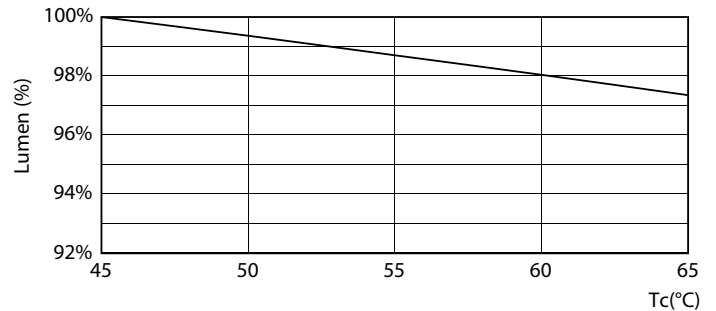

MASTER LED-rør T8 ultra effektiv

Fotometriske data

Spectral Power Distribution Colour

Levetid

LEDtube 100K-LED

LEDtube MAS EU2 17,6W 100K LumenVsTc-LMP

LEDtube 100K 4565 LifetimeVsTc-LED

LEDtube 100K 4565 FailureRate-LED