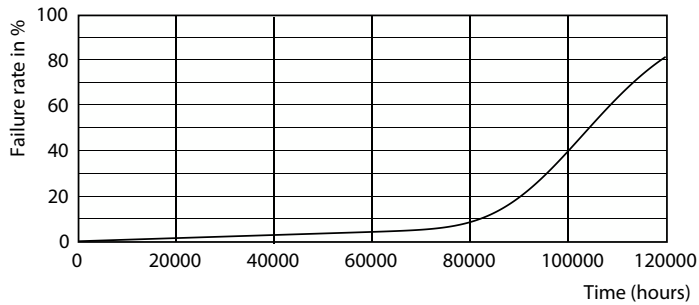

Levetid

LEDtube 100K-LED