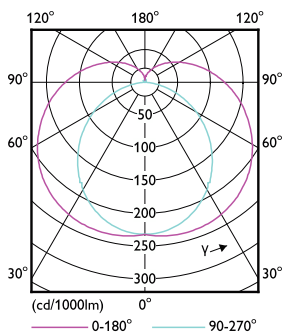

Målskitse

MAS LEDtube 1500mm UE 17.6W 840 T8 EELA

Product	D1	D2	A1	A2	A3
MAS LEDtube 1500mm UE 17.6W 840 T8 EELA	25,8 mm	28 mm	1498,8 mm	1505,9 mm	1513 mm

Fotometriske data

General uniform lighting

Light Distribution Diagram