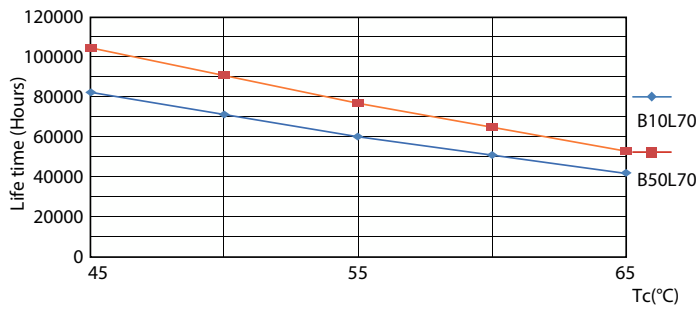

Produkt data

Generelle oplysninger		LLMF ved den nominelle levetids udløb (nom.)	
Sokkel	G13 ROT (Rotating) [Medium Bi-Pin Fluorescent]		70 %
CE-mærke	Ja	Drift og el	
Opfylder kravene i EU RoHS	Ja	Indgangsfrekvens	50 til 60 Hz
Nominel levetid (nom.)	100000 h	Power (Rated) (Nom)	17,6 W
Interval mellem tænd/sluk	200000X	Lyskildens strømstyrke (maks.)	93 mA
	Sphere	Lyskildens strømstyrke (min.)	73 mA
Plan	MASTER	Wattforbrugsækvivalent	58 W
Lysteknisk		Opstartstid (nom.)	1 s
Farvekode	840 [CCT af 4000 K]	Opvarmningstid til 60 % lysudbytte (nom.)	1 s
Spredningsvinkel (nom.)	160 °	Effektfaktor (nom.)	0.9
Lysstrøm (nom.)	3700 lm	Spænding (nom.)	220-240 V
Farvebetegnelse	Kold-hvid (CW)	Temperatur	
Korreleret farvetemperatur (nom.)	4000 K	T-omgivelsestemperatur (maks.)	45 °C
Lyseffekt (nominel) (nom.)	210 lm/W	T-omgivelsestemperatur (min.)	-20 °C
Farveensartethed	<6	T-lagring (maks.)	65 °C
Farvegengivelsesindeks (nom.)	80	T-lagring (min.)	-40 °C

MASTER LED-rør T8 ultra effektiv

Fotometriske data

Spectral Power Distribution Colour

Levetid

LEDtube 100K-LED

LEDtube MAS EU2 17,6W 100K LumenVsTc-LMP

LEDtube 100K 4565 LifetimeVsTc-LED

LEDtube 100K 4565 FailureRate-LED