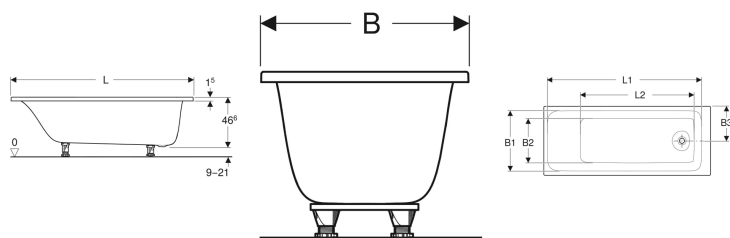

Geberit Tawa firkantet badekar, smalt design, med fodstøtter

Eksempelbillede

Anvendelser

- Til private badeværelser og hoteller
- Til montering med badekarsben

Egenskaber

- Rektangulær

- Smal kant
- Afløbsåbning ø 52 mm

Tekniske data

Materiale | Sanitetsakryl

Leverancens indhold

- Badekar
- Ben sæt

Varenr.	VVS nr.	Farve / overflade	L	L1	L2	B	B1	B2	B3	H	Samlet volumen
554.120.01.1	666268320	Hvid / Blank	170 cm	157.7 cm	116.2 cm	70 cm	61.4 cm	46.5 cm	35 cm	46.6 cm	213 l
554.121.01.1	666268370	Hvid / Blank	170 cm	157.7 cm	116.2 cm	75 cm	66.4 cm	51.5 cm	37.5 cm	46.6 cm	234 l
554.122.01.1	666268380	Hvid / Blank	180 cm	167.7 cm	126.3 cm	80 cm	71.4 cm	56.5 cm	40 cm	46.6 cm	273 l