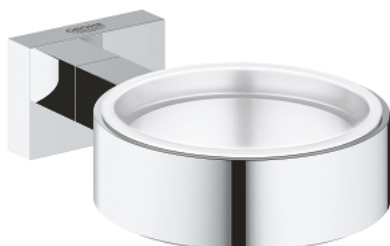

40 508 001 ESSENTIALS CUBE HOLDER

PRODUKTBESKRIVELSE

- Farve: Krom
- materiale: metal
- til krystalglas (40 372 001)
- sæbeskål (40 368 001) eller sæbedispenser (40 394 001)
- skjulte fastgøringsskruer
- GROHE Long-Life Shine-krombelægning