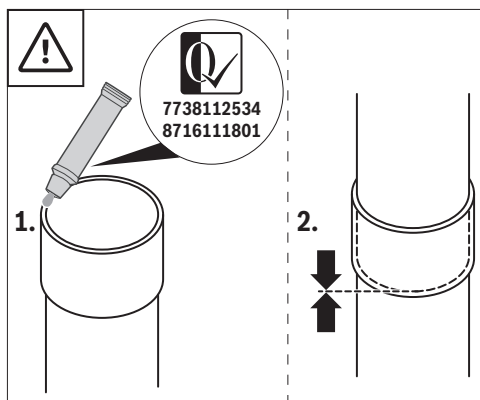

1 FC-CE60-87(-S)

2 FC-CE80-87

3 FC-CE110-87

	A / mm	B/mm
<b>FC-CE60-87</b> <b>7738112616</b>	194	194
<b>FC-CE60-87-S</b> <b>7738112874</b>		
<b>FC-CE80-87</b> <b>7738112648</b>	180	180
<b>FC-CE110-87</b> <b>7738113105</b>	270	284

1

4

0010017800-002

Original Quality by Bosch Thermotechnik GmbH  
 Sophienstraße 30-32; D-35576 Wetzlar/Germany