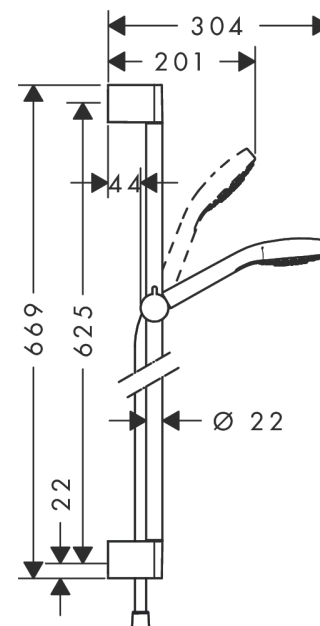

**Croma Select S****Brusersæt Vario med bruserstang 65 cm**

Overflader : hvid/krom Art.Nr.: 26562400

**Beskrivelse****Kendetegn**

- består af: håndbruser, bruserstang, bruserslange, glider
- bruserstørrelse: 110 mm
- stråletype: Rain, IntenseRain, TurboRain
- vælg stråletype komfortabelt med tryk på Select-knap
- bruserholderens vinkel kan justeres med 45°
- maksimal gennemstrømsmængde ved 3 bar: 14,7 l/min
- kugleled der modvirker fordrejning af bruserslangen
- vægmontering: kan monteres med skruer
- vægbeslag af kunststof
- stigerørlængde: 669 mm
- stangdiameter: 22 mm
- profil stigerør: rund
- boreafstand 625 mm mm

## Croma Select S

Brusersæt Vario med bruserstang 65 cm

Overflader : hvid/krom Art.Nr.: 26562400

### Gennemløbsdiagram

Værdierne for forbruget blev målt praksisorienteret og med de tilsvarende armaturer (termostat/blander/indbygget ventil).

**Croma Select S****Brusersæt Vario med bruserstang 65 cm**

Overflader : hvid/krom    Art.Nr.: 26562400