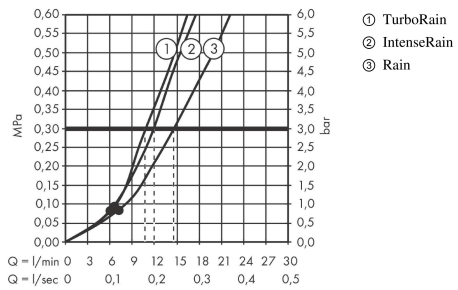

**Croma Select S****Brusersæt Vario med bruserstang 65 cm**

Overflader : hvid/krom Art.Nr.: 26562400

**Beskrivelse****Kendetegn**

- består af: håndbruser, bruserstang, bruserslange, glider
- bruserstørrelse: 110 mm
- stråletype: Rain, IntenseRain, TurboRain
- vælg stråletype komfortabelt med tryk på Select-knap
- bruserholderens vinkel kan justeres med 45°
- maksimal gennemstrømsmængde ved 3 bar: 14,7 l/min
- kugleled der modvirker fordrejning af bruserslangen
- vægmontering: kan monteres med skruer
- vægbeslag af kunststof
- stigerørlængde: 669 mm
- stangdiameter: 22 mm
- profil stigerør: rund
- boreafstand 625 mm mm

### Gennemløbsdiagram

Værdierne for forbruget blev målt praksisorienteret og med de tilsvarende armaturer (termostat/blander/indbygget ventil).

**Croma Select S****Brusersæt Vario med bruserstang 65 cm**