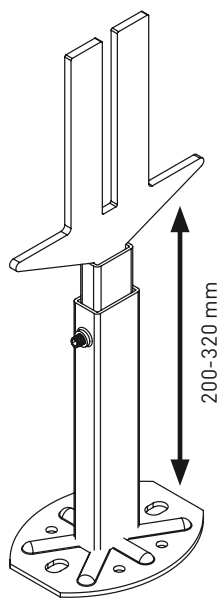

LK ben m/rosetter

Høj model
VVS-nr. 325094.700 (smal)
VVS-nr. 325094.800 (bred)

Lav model
VVS-nr. 325094.500 (smal)
VVS-nr. 325094.600 (bred)

Rosetter
Hulmål: 20,5 x 35,4 mm

L x B: 124 x 103 mm L x B: 70 x 50 mm

Hyldeknægt

VVS-nr. 325098.106 (smal)

VVS-nr. 325098.107 (bred)

Vægbering

VVS-nr. 325097.200 (smal)

VVS-nr. 325097.400 (bred)