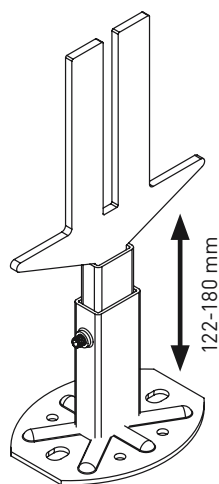

LK ben m/rosetter

Høj model
VVS-nr. 325094.700 (smal)
VVS-nr. 325094.800 (bred)

Lav model
VVS-nr. 325094.500 (smal)
VVS-nr. 325094.600 (bred)

Rosetter
Hulmål: 20,5 x 35,4 mm

L x B: 124 x 103 mm L x B: 70 x 50 mm

Hyldeknægt

VVS-nr. 325098.106 (smal)

VVS-nr. 325098.107 (bred)

Vægbering

VVS-nr. 325097.200 (smal)

VVS-nr. 325097.400 (bred)